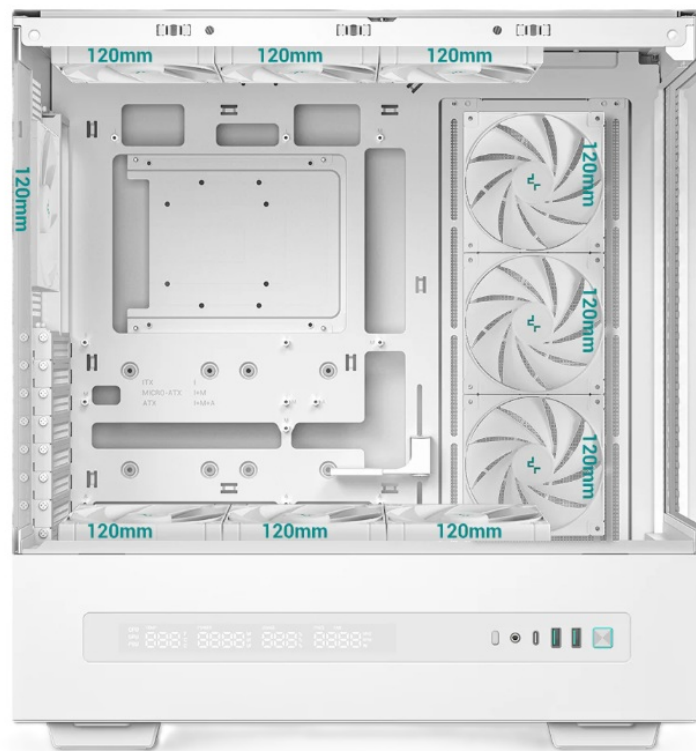

PC skříň DEEPCOOL CH690 DIGITAL, do které bezpečně uložíte veškeré komponenty a vytvoříte **moderní PC systém pro hraní her, tvůrčí činnost nebo náročnou práci** s aplikacemi. Tento model je mimo jiné vybaven praktickým **digitálním displejem**, který zobrazuje aktuální **teploty CPU, GPU, spotřebu energie** nebo třeba rychlost ventilátorů. Jednoduše vám zprostředkuje základní provozní informace.

Vedle displeje jsou přítomny také **konektory** pro rychlé a jednoduché připojení nejdůležitějších periferií. **Skříň DEEPCOOL CH690 DIGITAL** lze **osadit až 10 ventilátory**, díky čemuž podporuje mimořádně silné chlazení ze všech stran a stabilní chod všech výkonných komponent. Další předností je také výrazná **modularita**. Díky **odnímatelným panelům** můžete vnitřní prostor do určité míry modifikovat a přizpůsobit podle svých požadavků.

DEEPCOOL CH690 DIGITAL

Stylová a prostorná skříň formátu Middle Tower s **průhlednou bočnicí i předním panelem** nabízí **jednu 2,5/3,5"** pozici pro HDD/SDD disk a **dvě 2,5"** pozice pro SSD disky. Díky **možnosti osazení až deseti ventilátory** skříň poskytuje více než dostatečné možnosti chlazení. Na boční straně se nachází **dva USB 3.0** porty, jeden port **USB-C** a kombinovaný audio port pro sluchátka a mikrofon. Důmyslné řešení umožňuje pohodlné umístění **až 420 mm dlouhého výměníku** vodního chlazení na horní straně. Ve skříni je dostatek prostoru pro chladič CPU do výšky až 182 mm a grafickou kartu o délce až **450 mm**. Základna skříně obsahuje **digitální displej**, který zobrazuje aktuální **teplotu, výkon, spotřebu a otáčky**

ZÁKLADNÍ SPECIFIKACE

Provedení skříně: Middle Tower

Interní pozice: 1× 2,5"/3,5", 2× 2,5"

Kompatibilita základní desky: Mini-ITX, Micro-ATX, ATX

Zdroj: bez zdroje

Konektory na bočním panelu: 2× USB 3.0, 1× USB-C, 1× kombinovaný port sluchátek a mikrofonu