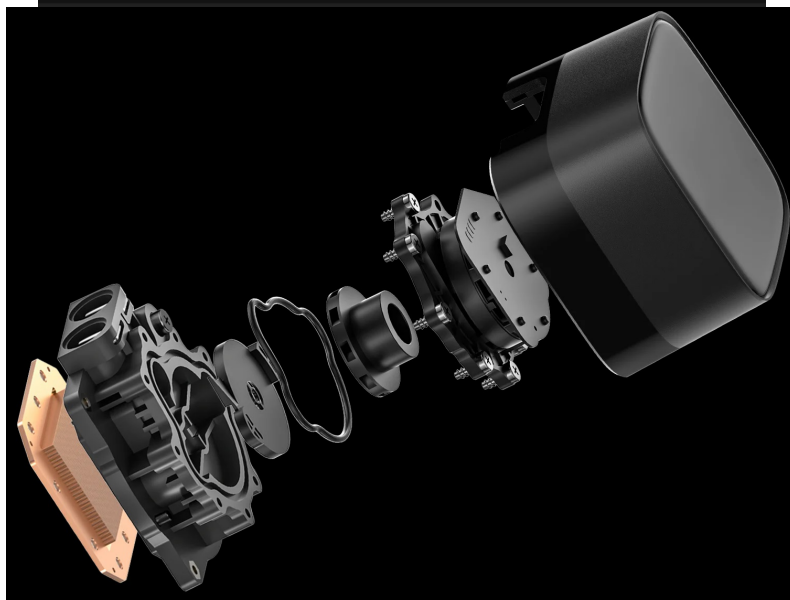

CHLDPC1215

Part No.:

R-LD360-BKMSN-G-1

Záruka:

36 měs.

Stav:

Nové zboží

Popis

DEEPCOOL LD360 - dostaňte teplotu CPU pod kontrolu

Vodní chladič DEEPCOOL LD360, který je určen pro chlazení širokého spektra procesorů. Disponuje **stavovou obrazovkou**, která vám poskytne informace o spotřebě energie, teplotě nebo zátěži procesoru v reálném čase. Součástí chladiče je **čerpadlo 5. generace DeepCool**, které je navrženo speciálně pro potřeby energeticky náročných CPU.

Trojice velkých 120mm ventilátorů s ARGB podsvícením podporuje optimalizovaný chod a špičkový chladicí výkon. Vodní chladič **DEEPCOOL LD360** zaujme také elegantním vzhledem a pevností, díky čemuž máte jistotu, že ve vaší PC sestavě vydrží opravdu dlouhou dobu.

DEEPCOOL LD360

Vodní chladič určený pro chlazení široké škály procesorů. Vyznačuje se vysokou kvalitou, výkonem a spolehlivostí. Disponuje **třemi 120 mm** velkými ventilátory s **ARGB** podsvícením. Odolné opletené hadice jsou dlouhé **410 mm** a díky dostatečně širokému průměru zaručují **plynulý průtok** chladicí kapaliny. Chladicí blok je vybaven **ARGB podsvícením** a **LED displejem**, který zobrazuje aktuální spotřebu, teplotu a míru využití procesoru.