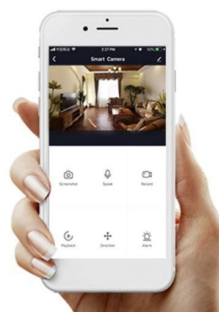

ZÁKLADNÍ SPECIFIKACE

Vlastnosti:

- Mobilní aplikace v češtině
- Funkce ONVIF
- Funkce WebRTC
- Sledování pohybu
- Body zájmu (4 nastavitelné body)
- Detekce těla
- Siréna
- Podpora Wi-Fi 6 (2,4 GHz + 5 GHz)
- Podpora iOS7 a vyšší, Android 4.0 a vyšší
- Kodeky H.265/H.264
- Slot pro microSD kartu s kapacitou až 128 GB
- Obousměrné audio
- Otáčení 355°, náklon 180°

Zobrazení:

Rozlišení snímače: 4,0 Mpx

Maximální rozlišení: 2560 × 1440 px

IR přísvit: ano, do 5 m

Bílý LED přísvit: ano

Objektiv: f = 4 mm, úhel záběru 100°

Rozhraní:

Wi-Fi: ano

Porty: 1 × RJ-45

Video komprese: H.264/H.265

Slot paměťových karet: microSD (max. 128 GB)

Audio: vestavěný reproduktor a mikrofon

Mechanické vlastnosti a prostředí:

Napájení: DC 5 V/ 1 A (napájecí adaptér je součástí)

Pracovní teplota: -10 °C až +45 °C

Stupeň krytí: IP65

Rozměry: 126 × 112 × 77 mm

Hmotnost: 385 g