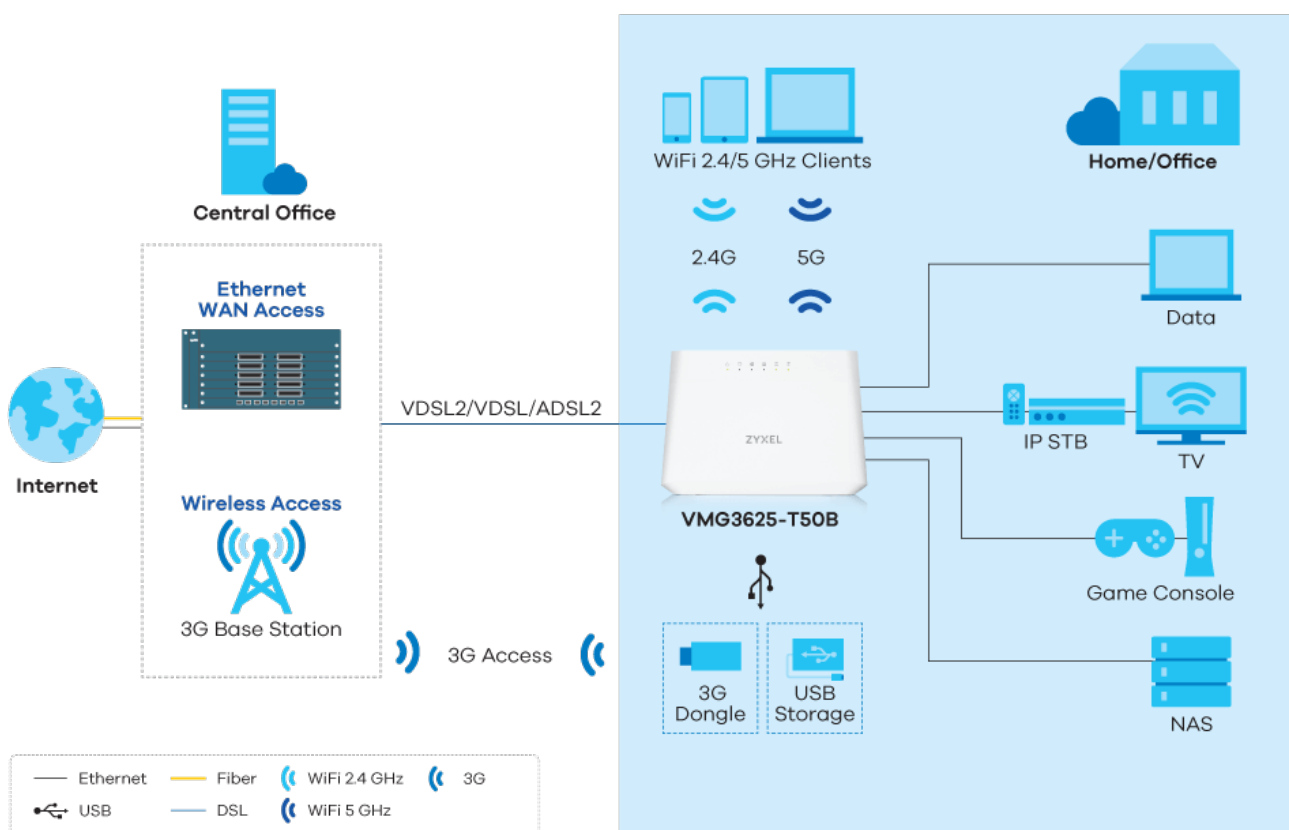

802.11ac tou nejlepší volbou.

Wi-Fi třídy operátora pro bezproblémovou mobilitu

Zařízení Zyxel VMG3625-T50B je označeno jako AC1200 a poskytuje rychlost až 867 Mb/s na frekvenci 5 GHz a 300 Mb/s na frekvenci 2,4 GHz. Pro lepší uživatelský zážitek je vybaven funkcemi zvyšujícími výkon, jako je Multi-User MIMO (MU-MIMO) a Beamforming pro současné streamování a hraní her bez zpoždění. Navíc jeho schopnost vytvářet více sítí Wi-Fi s až 4 SSID pomáhá provozovatelům snadno vytvářet individuální sítě WLAN pro video, data a hosty.

Vzdálená správa TR-069 s podporou TR-181

Zyxel VMG3625-T50B podporuje TR-69, který zjednodušuje vzdálenou konfiguraci, upgrade a správu, a tím zvyšuje efektivitu nákladů a spokojenost zákazníků. Dodatečná podpora nejnovějšího datového modelu TR-181 issue-2 také zlepšuje přehled poskytovatelů služeb o účastnických sítích LAN pro lepší pomoc zákazníkům.

ZÁKLADNÍ SPECIFIKACE

Standard: IEEE 802.11a/b/g/n/ac

Rychlost datového přenosu: 300 Mbit/s pro 2,4 GHz, 867 Mbit/s pro 5 GHz

Anténa: 4× integrovaná anténa (2× 2,4 GHz, 2× 5 GHz)

Porty: 4× RJ-45 LAN, 1× RJ-45 WAN, 1× RJ-11 DSL, 1× USB 2.0

Frekvenční pásmo: 2,4 GHz, 5 GHz

Zabezpečení: WPA2/WPA2-PSK s TKIP & AES

Podpora PoE: ne

Rozměry: 220 × 153 × 35 mm