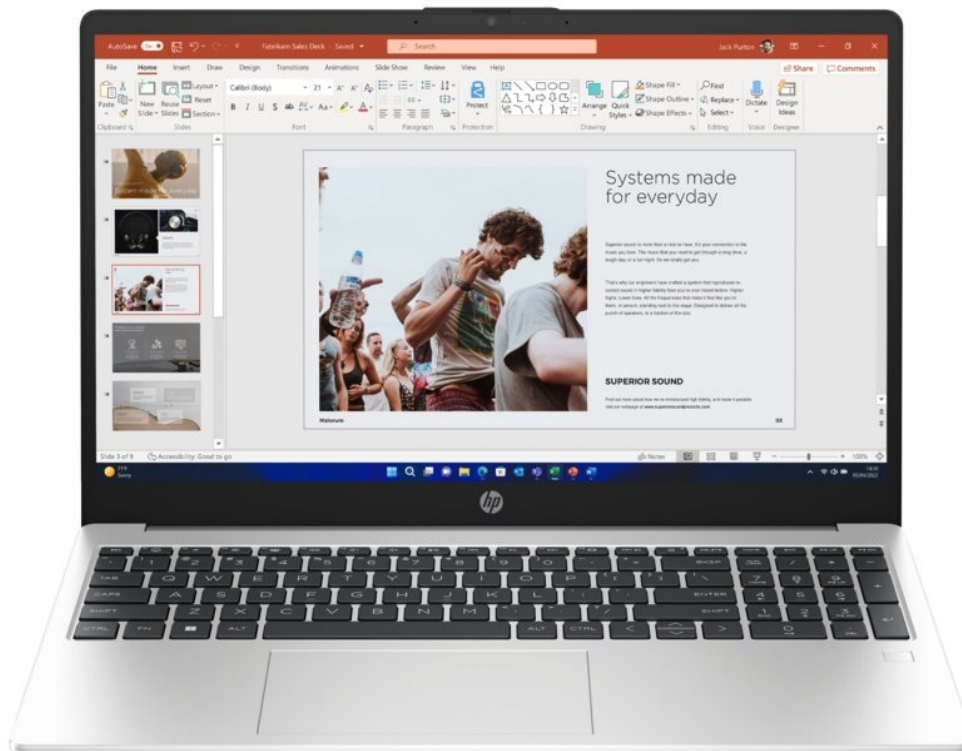

Notebook HP 250R G10 je navržen pro plnění každodenních pracovních úkolů a standardní multimediální činnost. Disponuje **procesorem Intel Core 3**, který zvládne provoz aplikací a ve spojení se **16GB RAM** také efektivní multitasking. Chod firemního softwaru a dalších programů je svižný a bez zpoždění reaguje na vaše požadavky. Další předností je **SSD úložiště, které skýtá 512 GB prostoru** pro ukládání dat a podporuje rychlý přístup k datům. Díky tomu načítá aplikace a celý systém enormní rychlostí.

Notebook HP 250R G10 vám zprostředkuje obsah na ploše 15,6 palců. Obraz vykresluje v ostrém **Full HD rozlišení**, což je ideální nejenom pro čtení a tvorbu dokumentů, surfování po internetu, ale také komfortní sledování multimédií jako filmy či videa. Notebook **HP 250R G10** přichází také s praktickou výbavou v podobě **Full HD webkamery** nebo **čtečky otisku prstů**. Vše vyvedeno v elegantním a lehkém designu. **Váha pod 2 kg** umožní snadné přenášení a pohodlnou činnost klidně i na cestách.

HP 250R G10

Základem notebooku je šestijádrový procesor **Intel Core 3 100U**, pracující na frekvenci 1,2 GHz, doplněný o **16 GB** operační paměti. Vybaven je **15,6"** matným displejem s **Full HD** rozlišením 1920 × 1080 bodů. Obrazová data má na starosti integrovaná grafická karta **Intel Graphics**. Pro data je k dispozici **SSD disk** s kapacitou **512 GB**. Vybaven je Full HD webkamerou, čtečkou otisku prstů a podsvícenou klávesnicí. Samozřejmostí je bezdrátové připojení **Wi-Fi a Bluetooth**. Notebook je dodáván s předinstalovaným operačním systémem **Windows 11 Pro**.

ZÁKLADNÍ SPECIFIKACE

Grafická karta: Intel Graphics

Výbava: Wi-Fi, Bluetooth, Full HD webkamera, podsvícená klávesnice, čtečka otisku prstů

Procesor: Intel Core 3 100U

Operační systém: Windows 11 Pro

Úhlopříčka displeje: 15,6"