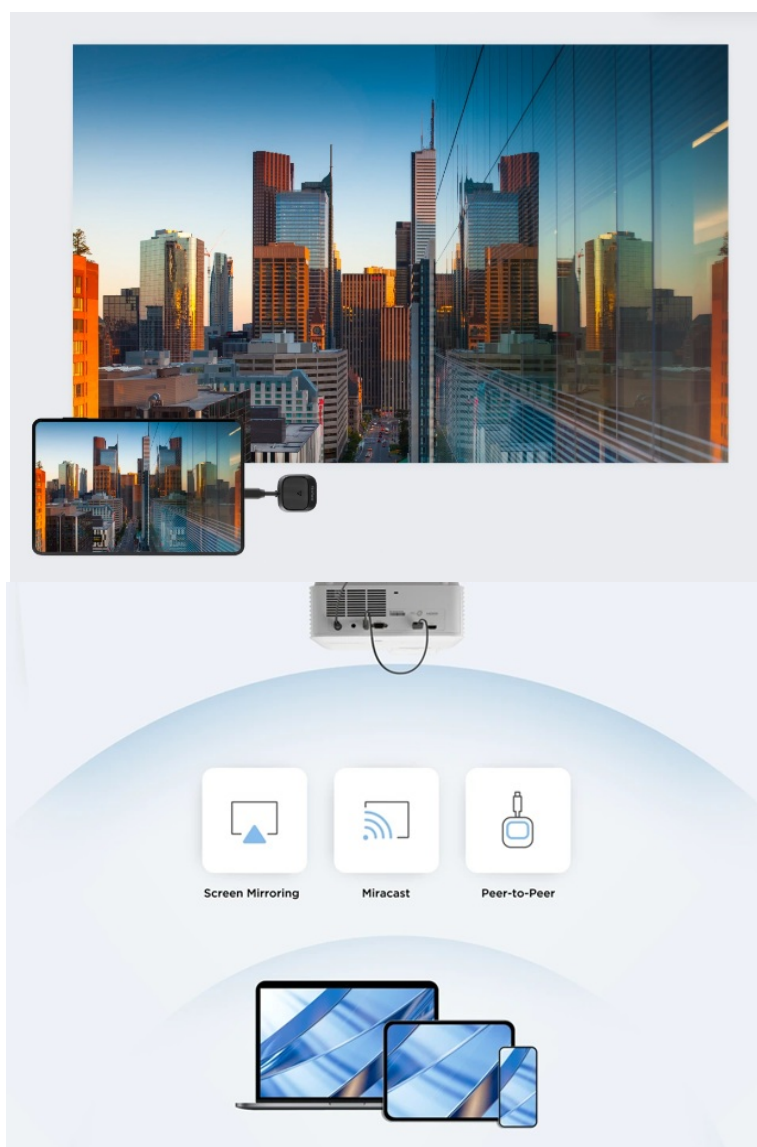

ViewSonic ViewShare WPD-900 - sdílení obrazu bez kabelu, bez kompromisů

Zařízení **ViewSonic ViewShare WPD-900** představuje ideální řešení pro bezdrátové sdílení obrazu. Nezáleží na tom, zda se jedná o důležitou firemní prezentaci, večerní film nebo sportovní přenos. Tento bezdrátový pašák vám umožní přenášet obrazovku jako profesionál v kanceláři i v domácím prostředí na filmovém večeru.

Kabely jsou zbytečné

ViewSonic ViewShare WPD-900 ukazuje, že sdílení obrazu nemusí být žádná věda ani zdoluhavé nastavování. Kompaktní přístroj stačí jen připojit a díky **systému Plug and Play** ihned začít sdílet obsah. Žádná konfigurace sítě ani instalace softwaru. Model **ViewSonic ViewShare WPD-900** v sobě integruje vysílač i přijímač a technologii pro automatickou detekci kvality kanálů a sítě.

ViewSonic ViewShare WPD-900

Bezdrátové sdílení obsahu bez komplikací - jednoduše připojte a sdílejte.

ViewSonic ViewShare WPD-900 je uživatelsky přívětivé bezdrátové řešení pro sdílení obrazovky, které staví na silných stránkách svého předchůdce WPD-700 s vylepšenou kompatibilitou. Podporuje **více než 90 % mobilních zařízení** a umožňuje bezproblémové streamování pomocí **peer-to-peer** připojení, **Miracastu** a **zrcadlení obrazovky iOS/macOS**.

Díky funkci **plug-and-play** odpadá potřeba nastavení sítě nebo instalace softwaru, což zajišťuje bezproblémový zážitek. Zařízení podporuje rozlišení až **1080p Full HD** a umožňuje streamování obsahu chráněného DRM z platforem jako **Netflix a Disney+**. Navíc port USB-C s průchozím nabíjením umožňuje uživatelům současně připojit a nabíjet svá zařízení. S **dosahe**m přenosu až **30 metrů** a latencí pod **80 ms** je ideální volbou pro profesionální i osobní použití.