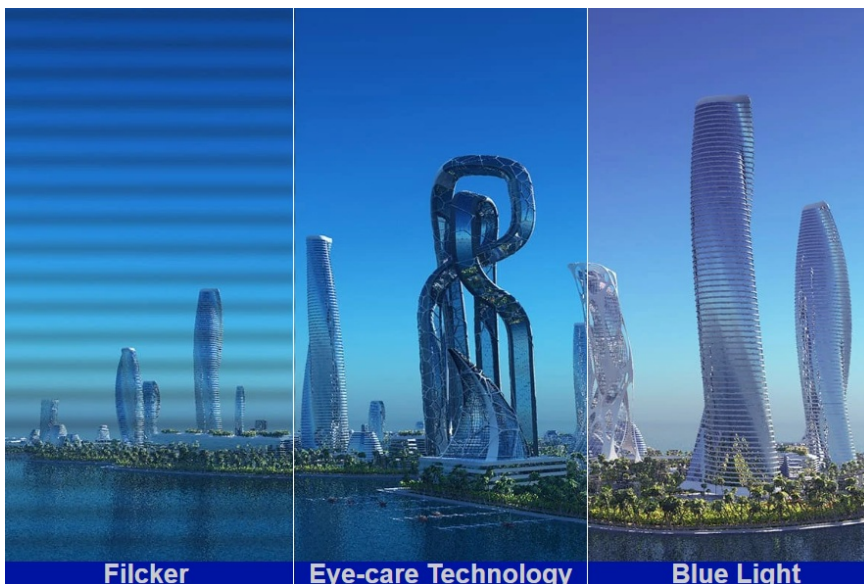

### Ponořte se do světa her s monitorem ViewSonic VX2479J-HD-PRO

Herní monitor **ViewSonic VX2479J-HD-PRO** vám na **ploše 24 palců** zprostředkuje špičkovou kvalitu obrazu. Displej dosahuje širokých pozorovacích úhlů a vysoké obnovovací frekvence, díky čemuž podporuje plynulý obraz bez snížení kvality i při pohledu ze stran. **SuperClear IPS panel** přináší živé a věrné barvy, které si užijete při každém pohledu. Díky **obnovovací frekvenci až 180 Hz** poskytuje monitor **ViewSonic VX2479J-HD-PRO** dokonale hladký a plynulý obraz, který oceníte nejenom při gamingu, ale také třeba editaci videa a tvorbě dalšího digitálního obsahu.