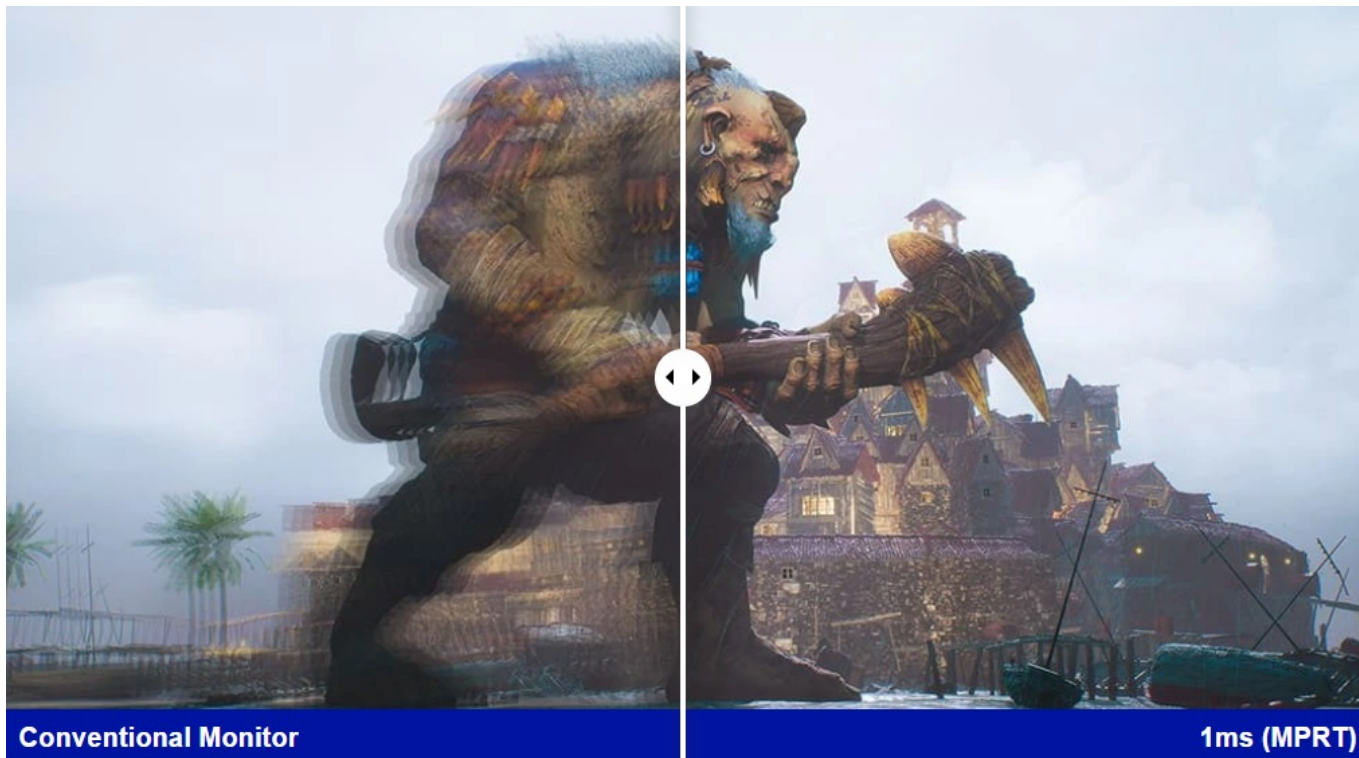

### Ponořte se do světa her s monitorem ViewSonic VX2479J-HD-PRO

Herní monitor **ViewSonic VX2479J-HD-PRO** vám na **ploše 24 palců** zprostředkuje špičkovou kvalitu obrazu. Displej dosahuje širokých pozorovacích úhlů a vysoké obnovovací frekvence, díky čemuž podporuje plynulý obraz bez snížení kvality i při pohledu ze stran. **SuperClear IPS panel** přináší živé a věrné barvy, které si užijete při každém pohledu. Díky **obnovovací frekvenci až 180 Hz** poskytuje monitor **ViewSonic VX2479J-HD-PRO** dokonale hladký a plynulý obraz, který oceníte nejenom při gamingu, ale také třeba editaci videa a tvorbě dalšího digitálního obsahu.

Precizní snímkování v každé sekundě hraní vám dá výhodu nad soupeři v akčních a dobrodružných hrách. Ve spojení s **nízkou dobou odezvy 1 ms** jsou veškeré přechody rychlé, plynulé a při zachování ostrého obrazu bez rušivých vlivů. Samozřejmostí je také podpora **technologie AMD FreeSync**, která eliminuje sekání nebo trhání obrazu.

### ViewSonic VX2479J-HD-PRO

Herní LED monitor s úhlopříčkou **23,8"** nabízí Full HD rozlišení **1920 × 1080** obrazových bodů. Disponuje dobou odezvy **1 ms**, kontrastním poměrem **1000 : 1**, jasem **250 cd/m<sup>2</sup>** a **101% pokrytím sRGB** barevné palety. Obnovovací frekvence **až 180 Hz** spolu s podporou technologií **AMD FreeSync** nabízí intenzivní akci bez trhání, zadržávání nebo rozmazávání obrazu při pohybu. Příjemné jsou též pozorovací úhly **178°** horizontálně i vertikálně. Je vhodný i pro instalaci na stěnu díky standardu **VESA 100 × 100 mm**. Potěší také výškově nastavitelný podstavec a funkce **Pivot**.