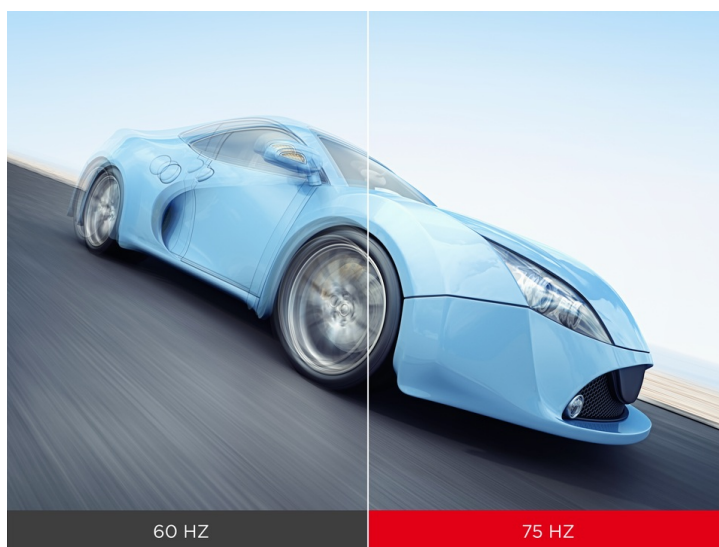

**Popis****ViewSonic VA240-H-2 - jasný a ostrý obraz z každého úhlu**

**Full HD monitor ViewSonic VA240-H-2** ideálně doplní vaši firemní nebo domácí PC sestavu. Podporuje komfortní zobrazení v rozlišení **Full HD** pro práci s tabulkami, dokumenty, internetem i pro sledování multimédií, jako jsou filmy či videa. **Displej s úhlopříčkou 23,8" a tenkými rámečky** je doplněn IPS panelem s technologií **SuperClear**, díky čemuž produkuje široké pozorovací úhly a obraz je čistý a dobře viditelný, ať už se díváte z přímého pohledu, nebo ze stran.

Vzhledem k **obnovovací frekvenci 75 Hz** si na monitoru **ViewSonic VA240-H-2** dopřejete svižné pohyby, filmy a další dynamické objekty nebo scény s patřičnou plynulostí. Přínos je rovněž v pracovní sféře, kde vám plynulý obraz umožní efektivně ovládat aplikace nebo rozsáhlé dokumenty bez zbytečné námahy očí.

## ViewSonic VA240-H-2

LED monitor s úhlopříčkou **23,8"** nabízí Full HD rozlišení **1920 × 1080** obrazových bodů. Disponuje obnovovací frekvencí **75 Hz**, dobou odezvy **1 ms**, kontrastním poměrem **1000 : 1** a jasem **250 cd/m<sup>2</sup>**. Použití technologie **IPS** poskytuje pozorovací úhly **178°** horizontálně i vertikálně. Je vhodný i pro instalaci na stěnu díky standardu **VESA 75 × 75 mm**.

## ZÁKLADNÍ SPECIFIKACE

**Typ panelu:** IPS

**Úhlopříčka:** 23,8"

**Poměr stran:** 16 : 9

**Rozlišení:** 1920 × 1080

**Kontrastní poměr:** 1000 : 1

**Doba odezvy:** 1 ms

**Rozhraní:** 1× HDMI, 1× VGA