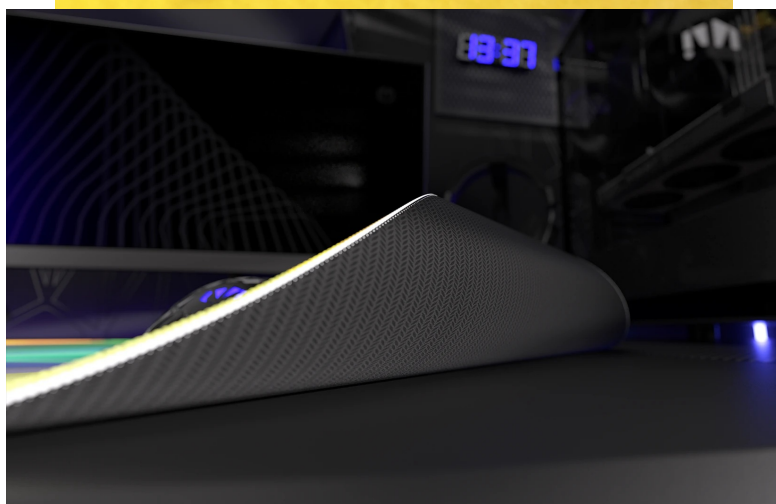

Popis

Endorfy Crystal Spectrum XL - pro velké herní manévry

Herní podložka Endorfy Crystal Spectrum XL, která je ideální ke každé gamingové PC konfiguraci. Je extra velká, takže se na ni vměstná myš i klávesnice a své nejdůležitější periferie do virtuálních bitev měli na jednom místě a pod kontrolou.

Herní podložka pod myš Endorfy Crystal Spectrum XL je opatřena speciálním textilním povrchem, který přesně **snímá každý manévr optického i laserového snímače** myši. Díky tomu podporuje precizní ovládání bez ohledu na typ hry. Spodní stranu představuje **gumový podklad**, který je přílnavý a podložka dokonale drží na svém místě. **Dlouhou životnost** a stovky hodin gamingové zábavy zajišťuje kvalitní **materiál odolný proti vlhkosti**.

Endorfy Crystal Spectrum XL

Extra velká herní podložka pod myš a klávesnici. Její **hladký textilní povrch** vytváří prostor pro bezchybný provoz optických i laserových myší. Jedinečný **grafický vzor připomínající barevný krystal** bude na stole každého hráče vypadat skvěle. S přilnavým **gumovým podkladem** je podložka bezpečně přichycena ke stolu, kde zůstává za všech okolností. **Odolné prošití podél okrajů** zabraňuje roztřepení. Materiál je navíc **odolný vůči vlhkosti**, což zvyšuje jeho životnost a usnadňuje údržbu.