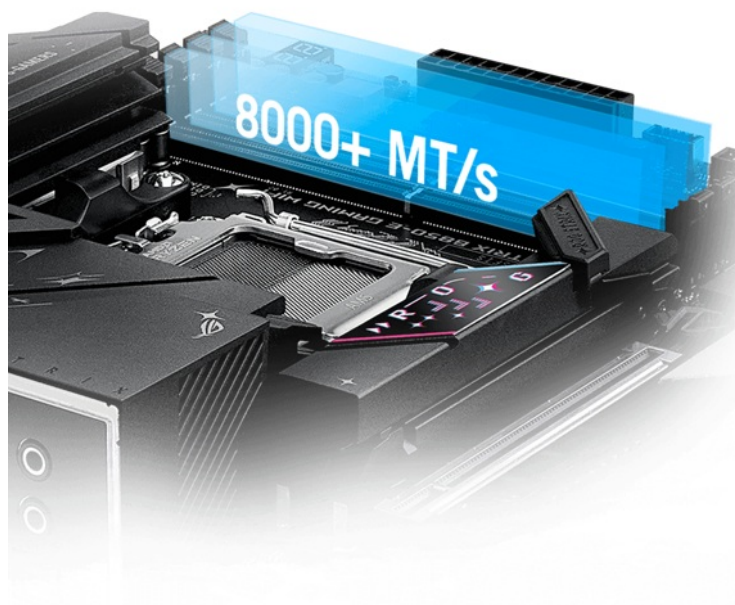

### Základní deska ASUS ROG STRIX B850-E GAMING WIFI - herní a profi výkon

Se **základní deskou ASUS ROG STRIX B850-E GAMING WIFI** se otevřou vašemu PC systému nové výkonnostní obzory. Tato deska je navržena pro potřeby hráčů i profesionálů, kteří vyžadují stabilitu, konektivitu a vysoký výkon pro moderní hry a aplikace. Model **ASUS ROG STRIX B850-E GAMING WIFI** podporuje nejnovější **procesory AMD Ryzen série 9000/8000/7000** a paměti typu **DDR5**, přičemž pro jejich nekompromisní chod je deska vybavena robustním systémem napájení.

O stabilní chod při vysoké zátěži se stará také chlazení v podobě **chladiče M.2 a integrované zadní desky**. Nechybí ani chladiče VRM, headery ventilátorů a další. Se základní deskou **ASUS ROG STRIX B850-E GAMING WIFI** přichází také špičková konektivita.

Kombinace **WiFi 7** a **Realtek 5G LAN** zajistí nekompromisní rychlost a spolehlivé připojení pro on-line gaming nebo činnost s on-line nástroji na rozmanitých projektech. **Porty USB** umožňují rychlý přenos dat a podporu nejnovějších periferií. Díky **pokročilému DIY designu** deska usnadňuje montáž a celkovou správu a stavitelům PC při skládání neudělá těžkou hlavu.