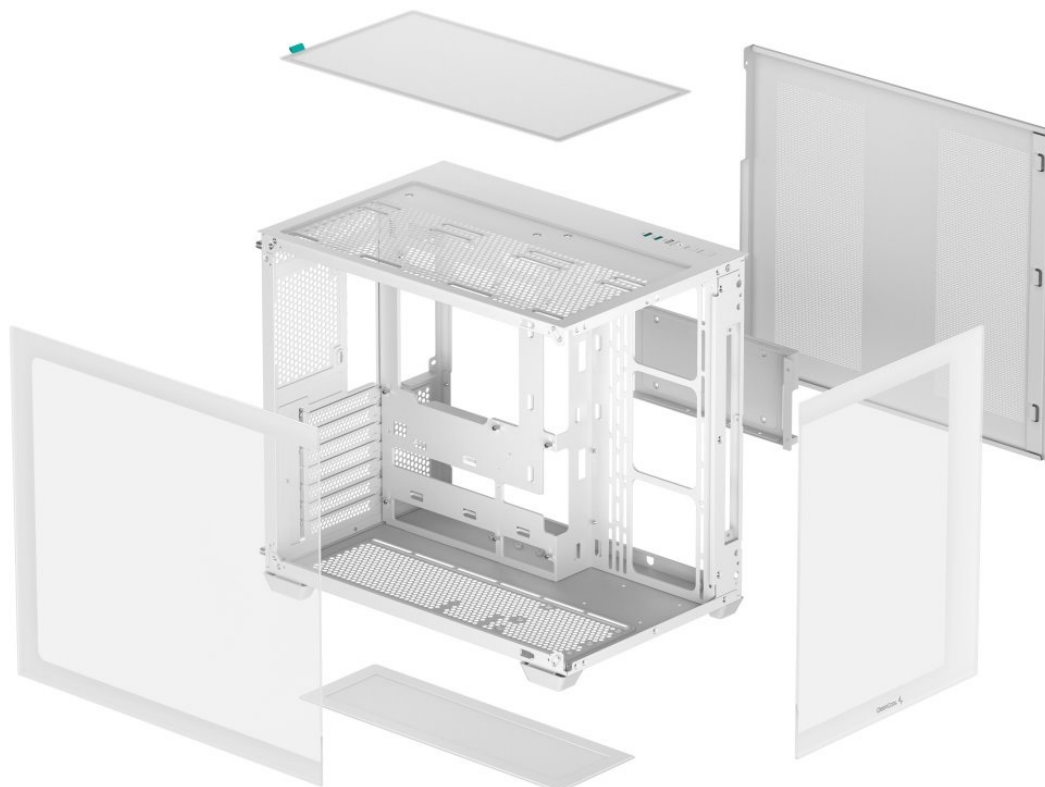

### Výkladní PC skříň DEEPCOOL CG530

Vystavte svůj počítač na odiv s **PC skříní DEEPCOOL CG530**. Kromě prostoru pro uložení PC komponent tento model do jisté míry slouží i jako výstavní skříň celého systému. Disponuje **průhlednou bočnicí** a **průhledným předním panelem**, takže poskytuje impozantní panoramatický pohled do nitra počítače. PC skříň DEEPCOOL CG530 v provedení **Middle Tower** poskytuje dostatek prostoru na vše, co potřebujete pro složení výkonného, multimediálního nebo profi počítače. **Dvoukomorové uspořádání** podporuje širokou kompatibilitu a zlepšené proudění vzduchu. Na horním panelu najdete **porty** pro připojení periferních zařízení. Samozřejmostí je také přítomnost **prachových filtrů** pro efektivní ochranu součástek před prachem.

Skříň formátu Middle Tower s **průhlednou bočnicí a průhledným předním panelem** nabízí **tři 2,5"** pozice pro SSD disky a **dvě 3,5"** pozice pro pevné disky. Na horním panelu se nachází dva **USB 3.0** porty, jeden **USB 2.0** port a kombinovaný port sluchátek a mikrofonu. Důmyslné řešení umožňuje pohodlné umístění **až 360 mm dlouhého výměníku** vodního chlazení na vrchní či spodní straně. Ve skříni je dostatek prostoru pro chladič CPU do výšky až 160 mm a grafickou kartu o délce 410 mm. Dodávána je **bez zdroje**. Díky široké konstrukci s důmyslným dvoukomorovým uspořádáním zajišťuje tato skříň vynikající kompatibilitu a optimální proudění vzduchu. Součástí je také **sada prachových filtrů**.

## **ZÁKLADNÍ SPECIFIKACE**

**Provedení skříně:** Middle Tower

**Interní pozice:** 3 × 2,5", 2 × 3,5"

**Kompatibilita základní desky:** ATX, Micro ATX, Mini-ITX

**Zdroj:** bez zdroje

**Konektory na horním panelu:** 2 × USB 3.0, 1 × USB 2.0, 1 × kombinovaný port sluchátek a mikrofonu

**Rozměry:** 440 × 399 × 285 mm

**Barva:** bílá