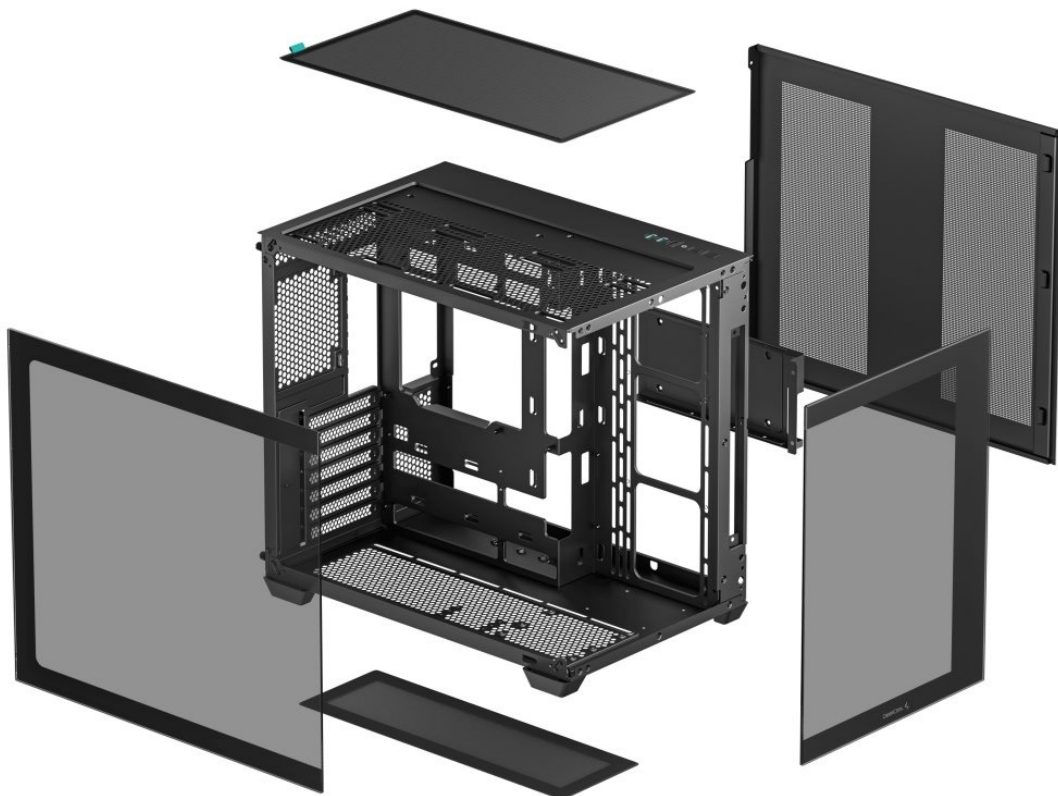

DEEPCOOL CG530 ČERNÁ

Cena celkem:	998 Kč (bez DPH: 825 Kč)
Běžná cena:	1 098 Kč
Ušetříte:	100 Kč
Kód zboží:	CASDPC1345
Part No.:	R-CG530-BKNDAA0-G-1
Záruka:	24 měs.
Stav:	Nové zboží

Popis

Výkladní PC skříň DEEPCOOL CG530

Vystavte svůj počítač na odiv s **PC skříní DEEPCOOL CG530**. Kromě prostoru pro uložení PC komponent tento model do jisté míry slouží i jako výstavní skříň celého systému. Disponuje **průhlednou bočnicí** a **průhledným předním panelem**, takže poskytuje impozantní panoramatický pohled do nitra počítače. PC skříň DEEPCOOL CG530 v provedení **Middle Tower** poskytuje dostatek prostoru na vše, co potřebujete pro složení výkonného, multimediálního nebo profi počítače. **Dvoukomorové uspořádání** podporuje širokou kompatibilitu a zlepšené proudění vzduchu. Na horním panelu najdete **porty** pro připojení periferních zařízení. Samozřejmostí je také přítomnost **prachových filtrů** pro efektivní ochranu součástek před prachem.

Skříň formátu Middle Tower s **průhlednou bočnicí a průhledným předním panelem** nabízí **tři 2,5"** pozice pro SSD disky a **dvě 3,5"** pozice pro pevné disky. Na horním panelu se nachází dva **USB 3.0** porty, jeden **USB 2.0** port a kombinovaný port sluchátek a mikrofonu. Důmyslné řešení umožňuje pohodlné umístění **až 360 mm dlouhého výměníku** vodního chlazení na vrchní či spodní straně. Ve skříni je dostatek prostoru pro chladič CPU do výšky až 160 mm a grafickou kartu o délce 410 mm. Dodávána je **bez zdroje**. Díky široké konstrukci s důmyslným dvoukomorovým uspořádáním zajišťuje tato skříň vynikající kompatibilitu a optimální proudění vzduchu. Součástí je také **sada prachových filtrů**.

ZÁKLADNÍ SPECIFIKACE

Provedení skříně: Middle Tower

Interní pozice: 3× 2,5", 2× 3,5"

Kompatibilita základní desky: ATX, Micro ATX, Mini-ITX

Zdroj: bez zdroje

Konektory na horním panelu: 2× USB 3.0, 1× USB 2.0, 1× kombinovaný port sluchátek a mikrofonu