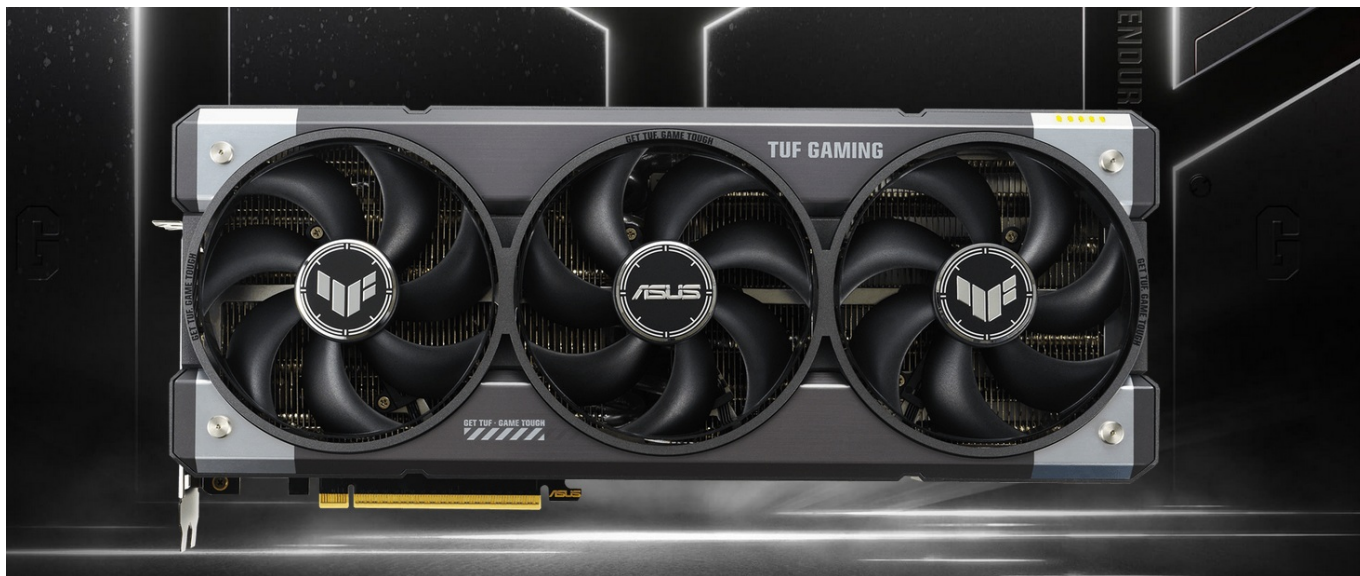

### ASUS TUF GAMING GeForce RTX 5080 OC - odolnost a výkon bez kompromisů

Grafická karta **ASUS TUF GAMING GeForce RTX 5080 OC** je připravena být nejlepší. Disponuje vylepšeným chlazením i napájením, takže si poradí s jakoukoli zátěží, která se na ni chystá. Kromě toho se vyznačuje také posíleným designem – **speciálním kovovým exoskeletem**, který zajišťuje mimořádnou pevnost a odolnost. Je poháněna **architekturou NVIDIA Blackwell** a obsahuje nepřeberné množství technologií jak pro hráče, tak tvůrce obsahu.