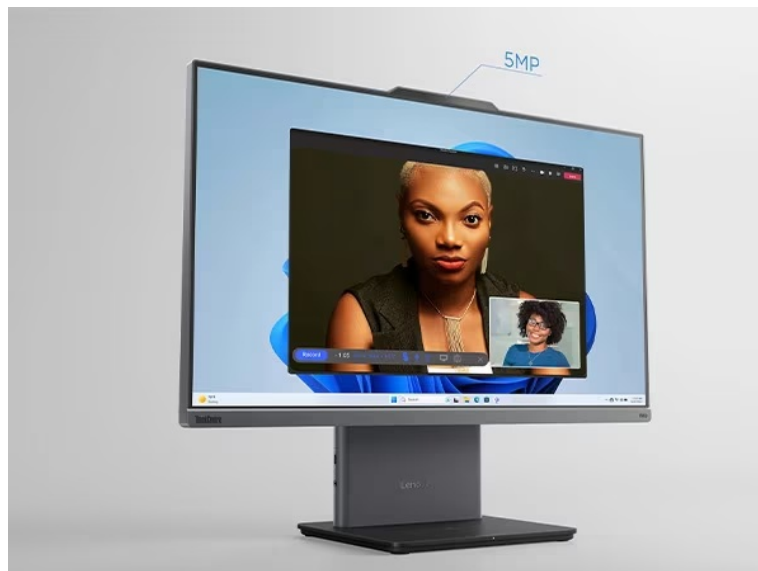

Vytvořte komplexní pracoviště se **stolním počítačem Lenovo ThinkCentre Neo 50a-24 Gen5**. Tento monitor s **24" displejem** představuje plnohodnotné PC pro každodenní náročnou práci i multimediální zábavu. Vyznačuje se **provedením All-in-One**, takže všechny komponenty integruje do jednoho elegantního a štíhlého monitoru. Díky tomu efektivně **šetří místo na stole** a ponechává prostor pro další periferní zařízení. Samotný displej je dostatečně prostorný, aby přehledně zobrazil internetové stránky, aplikace i multimediální obsah ve formě filmů, videí či fotografií.

Rozlišení Full HD vykresluje ostrý a detailní obraz. **Procesor Intel Core i5 třinácté generace** zajistí výpočetní výkon pro provoz PC aplikací, úpravu tabulek, dokumentů a další firemní procesy. Ve spojení se **16GB RAM** zvládne také **pokročilý multitasking**. Na vysoké efektivitě práce se podílí také **SSD jednotka**, která rychle načte potřebné programy a spustí celý systém. K tomu vám poskytne **512 GB úložiště** pro vaše data.

Lenovo ThinkCentre Neo 50a-24 Gen5

Stolní počítač s monitorem v jednom. Základem počítače je osmijádrový procesor **Intel Core i5-13420H** pracující na frekvenci 2,1 GHz, doplněný **16 GB** operační paměti. Vybaven je **23,8"** displejem s **Full HD** rozlišením obrazu 1920 × 1080 bodů a obnovovací frekvencí **100 Hz**. Obrazová data má na starost integrovaná grafická karta **Intel UHD**. Pro data je k dispozici **SSD disk** s kapacitou **512 GB**. Samozřejmostí je bezdrátová technologie **Wi-Fi a Bluetooth**. Dodáván je s operačním systémem **Windows 11 Pro**. Součástí balení je USB klávesnice a myš.

ZÁKLADNÍ SPECIFIKACE

Grafická karta: Intel UHD

Výbava: Wi-Fi, Bluetooth, 5Mpx IR webkamera, 99 % sRGB, USB klávesnice a myš

Procesor: Intel Core i5-13420H

Operační systém: Windows 11 Pro

Formát skříně: All-in-one