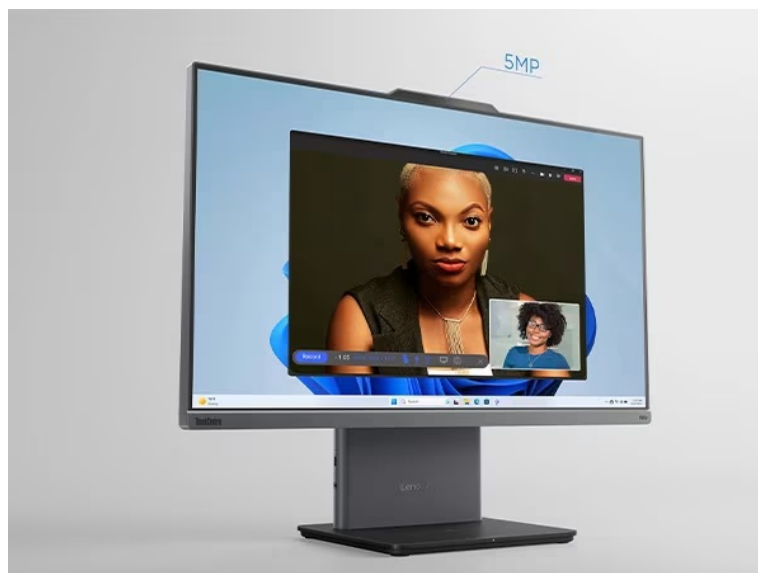

LENOVO THINKCENTRE NEO 50A-24 GEN5

Cena celkem:	21 619 Kč (bez DPH: 17 867 Kč)
Běžná cena:	23 781 Kč
Ušetříte:	2 162 Kč
Kód zboží:	PCLE0539
Part No.:	12SD000VCK
Záruka:	36 měs.
Stav:	Nové zboží

Popis

Lenovo ThinkCentre Neo 50a-24 Gen5 - hybridní pracoviště v jednom monitoru

Vytvořte komplexní pracoviště se **stolním počítačem Lenovo ThinkCentre Neo 50a-24 Gen5**. Tento monitor s **23,8" displejem** představuje plnohodnotné PC pro každodenní náročnou práci i multimediální zábavu. Vyznačuje se **provedením All-in-One**, takže všechny komponenty integruje do jednoho elegantního a štíhlého monitoru. Díky tomu efektivně **šetří místo na stole** a ponechává prostor pro další periferní zařízení. Samotný displej je dostatečně prostorný, aby přehledně zobrazil internetové stránky, aplikace i multimediální obsah ve formě filmů, videí či fotografií.

Rozlišení Full HD vykresluje ostrý a detailní obraz. **Procesor Intel Core i5 třinácté generace** zajistí výpočetní výkon pro provoz PC aplikací, úpravu tabulek, dokumentů a další firemní procesy. Ve spojení se **16GB RAM DDR5** zvládne také **pokročilý multitasking**. Na vysoké efektivitě práce se podílí také **SSD jednotka**, která rychle načte potřebné programy a spustí celý systém. K tomu vám poskytně **512 GB úložiště** pro vaše data.

Lenovo ThinkCentre Neo 50a-24 Gen5

Stolní počítač s monitorem v jednom. Základem počítače je osmijádrový procesor **Intel Core i5-13420H** pracující na frekvenci 2,1 GHz, doplněný **16 GB** operační paměti. Vybaven je **23,8"** displejem s **Full HD** rozlišením obrazu 1920 × 1080 bodů a obnovovací frekvencí **100 Hz**. Obrazová data má na starost integrovaná grafická karta **Intel UHD**. Pro data je k dispozici **SSD disk** s kapacitou **512 GB**. Samozřejmostí je bezdrátová technologie **Wi-Fi a Bluetooth**. Dodáván je s operačním systémem **Windows 11 Home**. Součástí balení je USB klávesnice a myš.