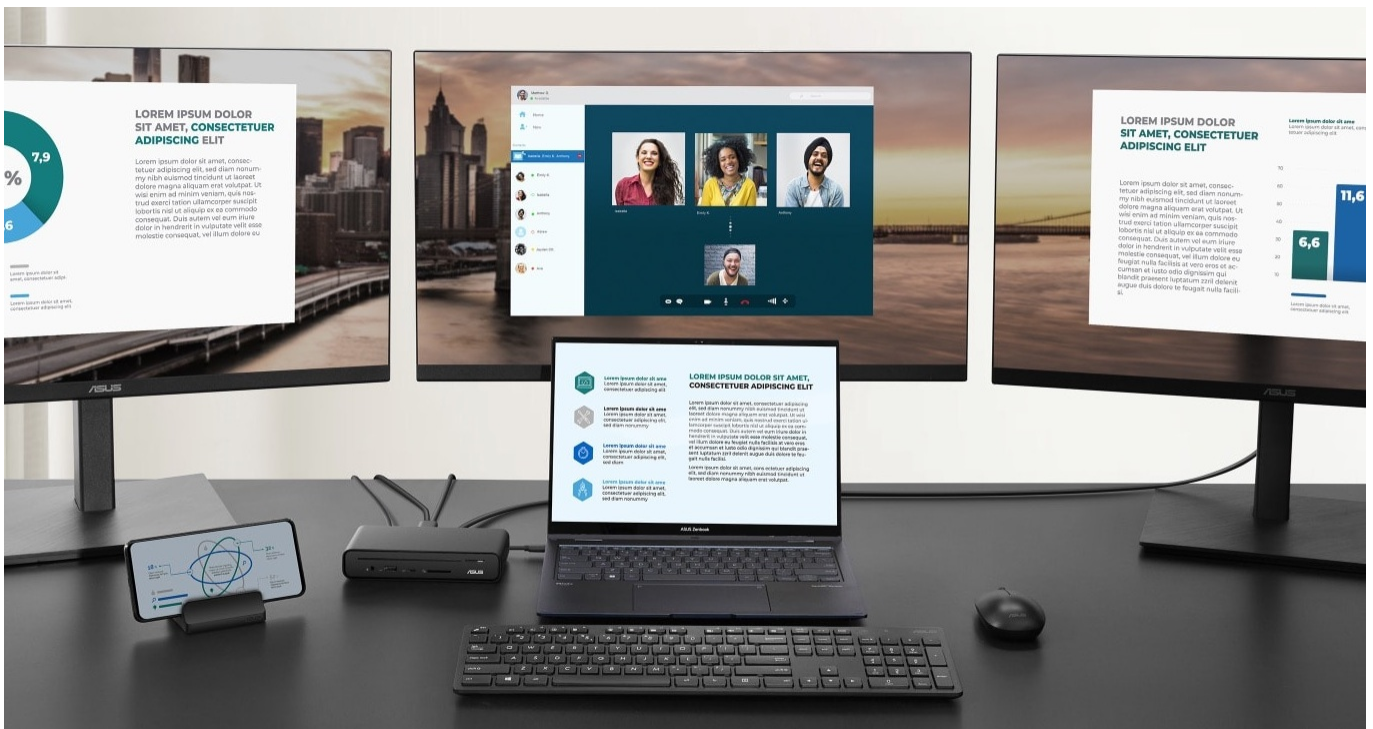

### Rozšiřte možnosti práce s dokovací stanicí ASUS DC300 Triple Display USB-C

**Kompaktní dokovací stanice ASUS DC300 Triple Display USB-C**, která výrazně rozšiřuje možnosti připojení notebooku a nezabere příliš mnoho místa na vašem stole. Umožní vám připojení k síti, periferním zařízením a efektivní činnost v rámci **multitaskingu na více monitorech**. Kromě toho disponuje také integrovanou čtečkou SD karet. **Dokovací stanice ASUS DC300 Triple Display USB-C** podporuje **až tři 4K monitory**, takže výrazně rozšíříte pracovní plochu.

Tu využijete pro přehledné zobrazení úkolů, efektivní činnost s aplikacemi a náročný multitasking. Kromě připojení externích obrazovek nabízí také další **porty pro připojení klávesnice, myši, síťový port RJ45, konektor pro sluchátka nebo čtečku SD karet**. Dostupné **porty USB-C a USB-A (USB 3.2 Gen1 a USB 3.2 Gen2)** podporuje vysokou rychlost přenosu dat.

Kopírování a přesouvání velkých souborů nebo složek je tak otázkou okamžiku. **ASUS DC300 Triple Display USB-C Dock** dále potěší podporou technologie **USB Power Delivery** pro rychlé nabíjení kompatibilních zařízení **výkonem až 90 W**. Je tak ideální pro napájení smartphonů, tabletů s USB-C, ale také třeba přenosných notebooků.

## ASUS DC300

Dokovací stanice umožňuje připojit notebook k dalším monitorům a hardwaru. K počítači či notebooku se připojuje pomocí **USB-C portu**. Na podporovaných zařízeních je tak schopna přenášet i napájení **až 90 W**. K dokovací stanici je možné připojit současně **tři 4K monitory při 30 Hz**. Vysokorychlostní přístup k internetu lze realizovat skrze přítomný **RJ-45 port**. Pro připojení periférií jsou přítomny **dva USB-C, dva USB 3.0** porty a jeden **USB 3.1 port**. Mimo to je k dispozici i **čtečka SD karet**. Pro připojení sluchátek či mikrofону pak slouží **kombinovaný 3,5 mm konektor**. Nechybí **slot pro bezpečnostní zámek** a vypínač dokovací stanice pro maximální úsporu elektrické energie.