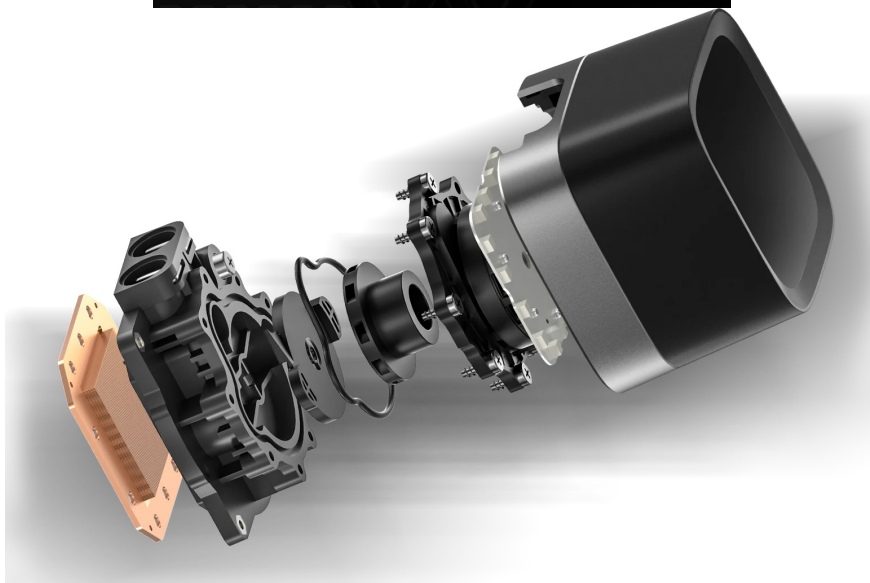

DEEPCOOL LP360 ARGB

Cena celkem: **2 872 Kč****(bez DPH: 2 374 Kč)**Běžná cena: **3 160 Kč**Ušetříte: **287 Kč**

Kód zboží: CHLDPC1240

Part No.: R-LP360-BKMSNC-G-1

Záruka: 36 měs.

Stav: Nové zboží

Popis

DEEPCOOL LP360 - dostaňte teplotu CPU pod kontrolu

Vodní chladič **DEEPCOOL LP360**, který je určen pro chlazení širokého spektra procesorů. Disponuje **stavovou obrazovkou**, která vám poskytne informace o spotřebě energie, teplotě nebo zátěži procesoru v reálném čase. Součástí chladiče je **čerpadlo 5. generace DeepCool**, které je navrženo speciálně pro potřeby energeticky náročných CPU.

Trojice velkých 120mm ventilátorů podporuje optimalizovaný chod a špičkový chladicí výkon. Vodní chladič **DEEPCOOL LP360** zaujme také elegantním vzhledem a pevností, díky čemuž máte jistotu, že ve vaší PC sestavě vydrží opravdu dlouhou dobu.

DEEPCOOL LP360 ARGB

Vodní chladič určený pro chlazení široké škály procesorů. Vyznačuje se vysokou kvalitou, výkonem a spolehlivostí. Disponuje **třemi 120 mm** velkými ventilátory a pumpou s **ARGB** podsvícením. Odolné opletené hadice jsou dlouhé **410 mm** a díky dostatečně širokému průměru zaručují **plynulý průtok** chladicí kapaliny. Chladič disponuje **LED displejem**, který zobrazuje teplotu procesoru v reálném čase.