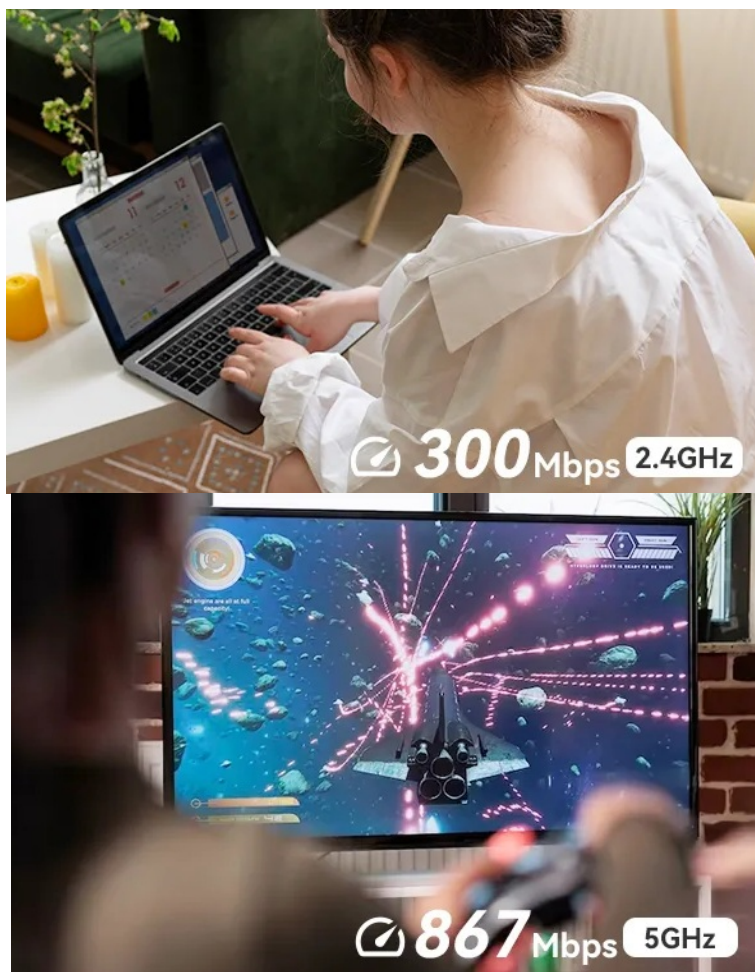

## Popis

**Bavte se s internetem naplno a bez sekání - Wi-Fi router Imou HR12F-A**

**Dvoupásmový Wi-Fi router Imou HR12F-A**, se kterým si dopřejete vysokorychlostní Wi-Fi síť, plynulé a spolehlivé připojení v pohodlí domova. Tento model pracuje na frekvencích **2,4 GHz a 5 GHz**. V pásmu 2,4 GHz dosahuje přenosových rychlostí až 300 Mbps a v pásmu 5 GHz až 867 Mbps. Díky tomu je ideální **pro všestranné on-line aktivity**, ať už pracujete na PC, hraje on-line hry, sledujete filmy, videa ve vysokém rozlišení, nebo holdujete streamování digitálního obsahu.

**Wi-Fi router Imou HR12F-A** disponuje **4 externími anténami**, které dosahují vysokého výkonu a **Wi-Fi signálem pokryjí celou vaši domácnost**. I v tom nejbližším koutu místnosti se můžete těšit s připojením. S **aplikací Imou Life** máte správu routeru a svou domácí Wi-Fi síť pod dokonalou kontrolou. Umožní vám snadné ovládání odkudkoli, zapnutí a konektivitu.