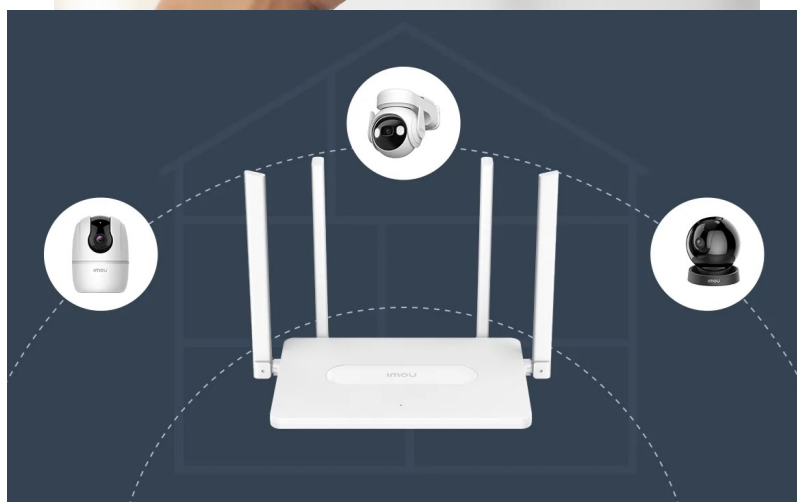

## Popis

**Bavte se s internetem naplno a bez sekání - Wi-Fi router Imou HR12F-A**

**Dvoupásmový Wi-Fi router Imou HR12F-A**, se kterým si dopřejete vysokorychlostní Wi-Fi síť, plynulé a spolehlivé připojení v pohodlí domova. Tento model pracuje na frekvencích **2,4 GHz a 5 GHz**. V pásmu 2,4 GHz dosahuje přenosových rychlostí až 300 Mbps a v pásmu 5 GHz až 867 Mbps. Díky tomu je ideální **pro všestranné on-line aktivity**, ať už pracujete na PC, hraje on-line hry, sledujete filmy, videa ve vysokém rozlišení, nebo holdujete streamování digitálního obsahu.

**Wi-Fi router Imou HR12F-A** disponuje **4 externími anténami**, které dosahují vysokého výkonu a **Wi-Fi signálem pokryjí celou vaši domácnost**. I v tom nejbližším koutu místnosti se můžete těšit s připojením. S **aplikací Imou Life** máte správu routeru a svou domácí Wi-Fi síť pod dokonalou kontrolou. Umožní vám snadné ovládání odkudkoli, zapnutí a konektivitu.