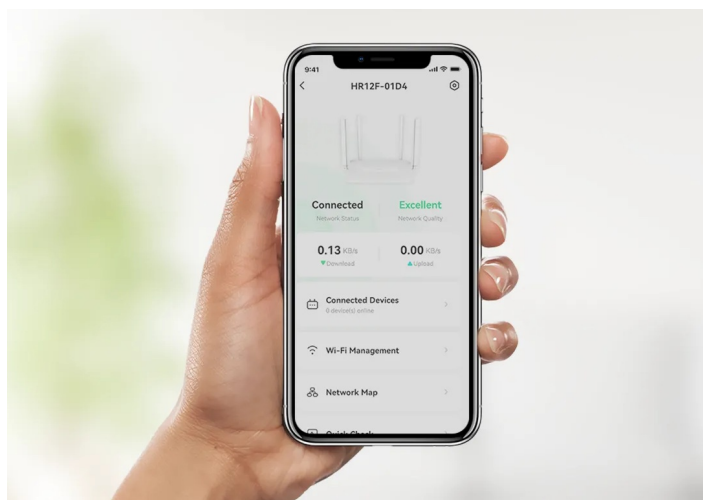

## Popis

**Bavte se s internetem naplno a bez sekání - Wi-Fi router Imou HR12F-A**

**Dvoupásmový Wi-Fi router Imou HR12F-A**, se kterým si dopřejete vysokorychlostní Wi-Fi síť, plynulé a spolehlivé připojení v pohodlí domova. Tento model pracuje na frekvencích **2,4 GHz a 5 GHz**. V pásmu 2,4 GHz dosahuje přenosových rychlostí až 300 Mbps a v pásmu 5 GHz až 867 Mbps. Díky tomu je ideální **pro všestranné on-line aktivity**, ať už pracujete na PC, hraje on-line hry, sledujete filmy, videa ve vysokém rozlišení, nebo holdujete streamování digitálního obsahu.

**Wi-Fi router Imou HR12F-A** disponuje **4 externími anténami**, které dosahují vysokého výkonu a **Wi-Fi signálem pokryjí celou vaši domácnost**. I v tom nejbližším koutu místnosti se můžete těšit s připojením. S **aplikací Imou Life** máte správu routeru a svou domácí Wi-Fi síť pod dokonalou kontrolou. Umožní vám snadné ovládání odkudkoli, zapnutí a konektivitu.