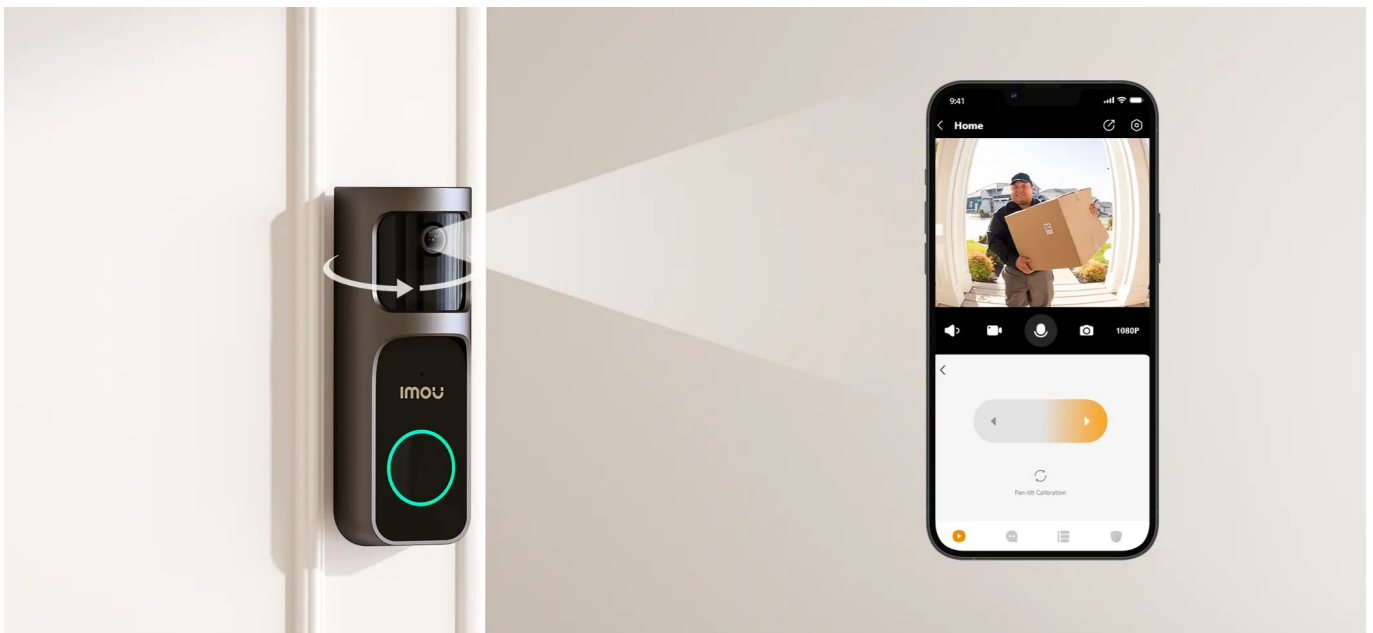

Imou Doorbell 2S Kit představuje moderní **domovní zvonek s integrovanou kamerou**, který je ideálním řešením pro zabezpečení vašeho domova. **Bezdrátové připojení** podporuje snadnou instalaci a okolní svět poté snímá ve **vysokém rozlišení 2K**. Kamera nabízí široké úhly záběru, takže jí nic podstatného neunikne a zachytí podstatnou plochu okolí. Mezi další přednosti patří podpora nočního vidění.

Chytrý zvonek s kamerou Imou Doorbell 2S Kit disponuje **IR přísvitem s dosahem až 5 metrů**, díky čemuž zajistí bezpečné snímání ve večerních hodinách i v naprosté tmě. O provoz se stará baterie se stará **dobíjecí baterie s portem USB-C** a kapacitou 5000 mAh, která zvládne **až 120 dní provozu**.

postavy dokáže detekovat pohyb přede dveřmi a upozornit na něj notifikací v chytrém telefonu. Kamera disponuje rozlišením **2048 × 1536** obrazových bodů, úhlem záběru 125° (horizontálně) a **IR přísvitem** s dosahem až 5 metrů pro kvalitní záběry i ve tmě. Pro ještě větší pokrytí a eliminaci slepých úhlů **lze objektivem otáčet do stran v rozmezí 30°**. Potěší také podpora **microSD** karet do velikosti až 512 GB, na kterou lze ukládat záznamy z kamery. Zvonek je odolný proti pronikání prachu a vody, snadno tak zvládne déšť i vítr při venkovní instalaci. O napájení se stará dobíjecí baterie s kapacitou **5000 mAh** a vydrží až 120 dní. Případně lze využít také kabely ze stávajícího dveřního zvonku s pevným zapojením. Nabíjení je pak realizováno skrze **USB-C** konektor. Součástí balení je **vyzváněcí modul** do elektrické zásuvky, ten umožňuje výběr z mnoha vyzváněcích melodií a slouží současně jako **Wi-Fi extender**.

Součástí balení je držák na stěnu, nabíjecí USB kabel a materiál potřebný k instalaci.

ZÁKLADNÍ SPECIFIKACE

Zvonek

Typ zvonku: bezdrátový

Rozlišení záznamu: 2048 × 1536 při 15 fps

Objektiv: 1/2,8" CMOS, f = 2,3 mm, úhel záběru 166° diagonálně, 125° horizontálně, 98° vertikálně