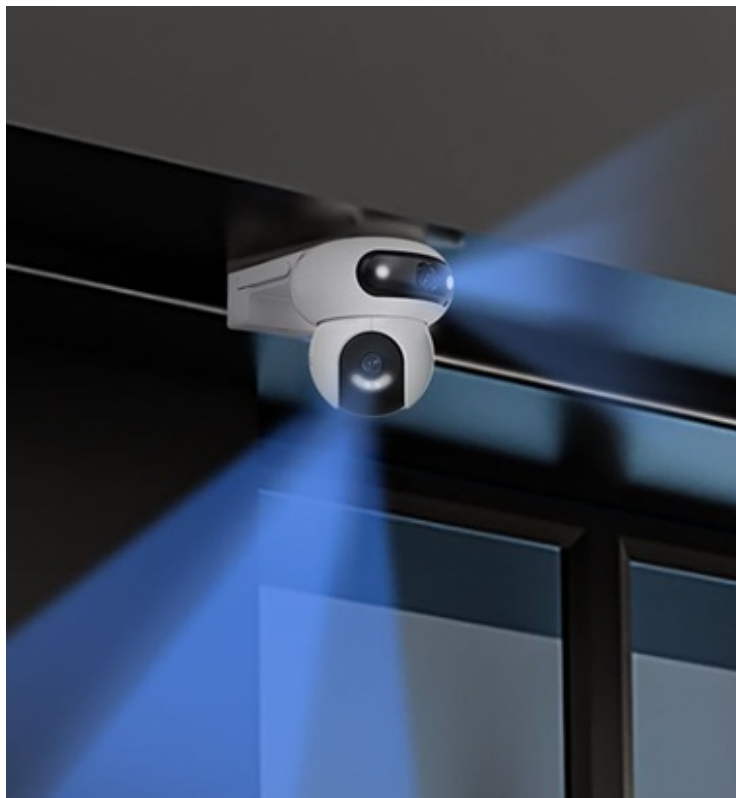

IP kamera EZVIZ H90 2K s otočnou konstrukcí, se kterou získáte perfektní zabezpečení venkovního prostoru. Inovativní konstrukce disponuje **dvojitými objektivů** a **funkcí otáčení**, díky čemuž poskytuje panoramatické záběry a širokouhlé pokrytí bez slepých míst. **Duální snímač produkuje obraz ve vysokém rozlišení 2K+**, takže výsledné záběry jsou ostré a zachytí všechny potřebné detaily.

EZVIZ H90 2K

Venkovní otočná IP kamera s duálním snímačem je navržena pro sledování venkovních prostor ve vysokém rozlišení obrazu **2K+** při **15 fps**. Konstrukce se **dvěma objektivy** zajišťuje komplexní pokrytí velkých prostor. Pro nahrávání zřetelného videa i v naprosté tmě disponuje **nočním režimem s IR přísvitem** do vzdálenosti až 30 m a také **bílým LED přísvitem pro barevné záběry v noci**. Kompresce **H.265/H.264** snižuje nároky na přenos dat a úložiště. Natočené záznamy je možné ukládat na **microSD kartu** do kapacity až 512 GB, nebo odesílat na cloudové úložiště (na základě předplatného). Součástí kamery je integrovaný **reproduktor a mikrofon**, který umožní kvalitní oboustrannou komunikaci. **Aktivní zastrašení** v podobě stroboskopického světla a zvukového alarmu pak varuje případné narušitele. Propojení kamery pomocí aplikace v mobilním zařízení umožní pohodlný vzdálený přístup, pořizování záznamů či fotografií nebo upozornění v případě **detekce pohybu**. Mezi další užitečné funkce patří například **rozpoznávání lidské postavy a vozidla** pomocí umělé inteligence, přizpůsobitelná oblast detekce pohybu či sledování pohybující se postavy (Auto-