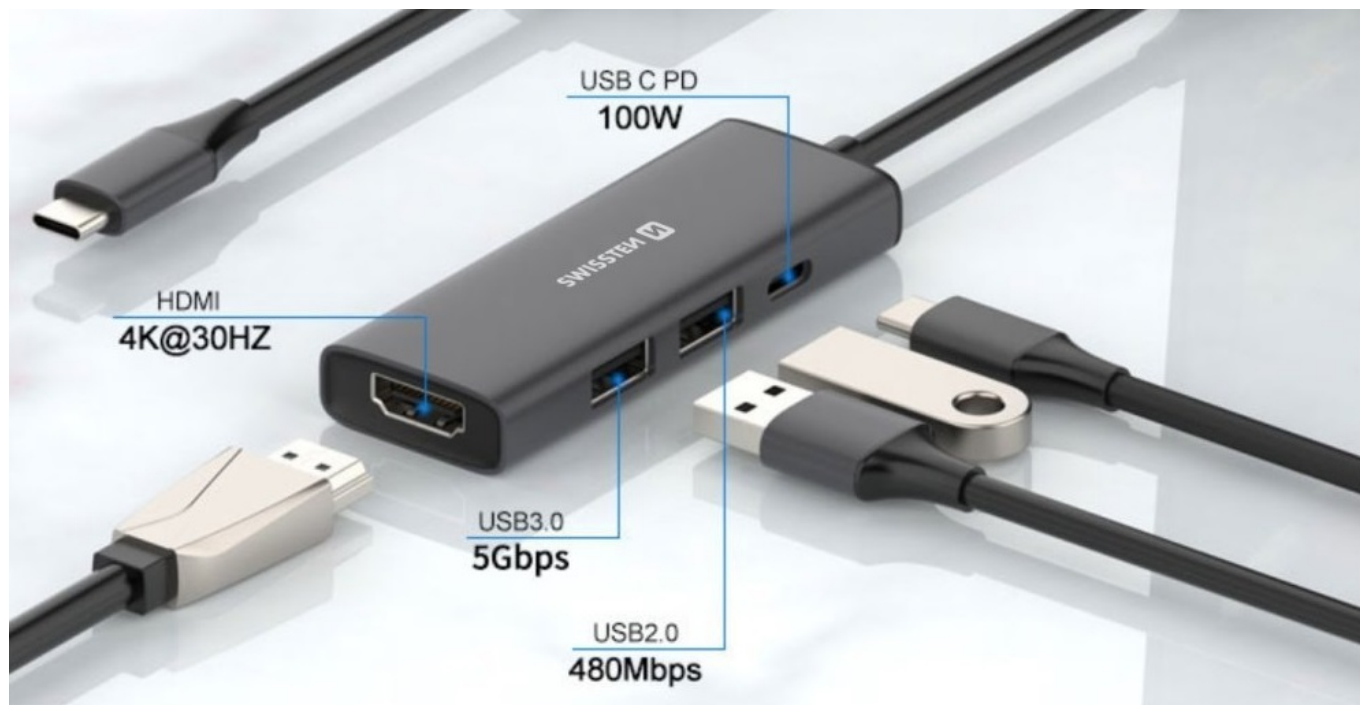

Odolná a kompaktní dokovací stanice SWISSTEN USB-C HUB 4v1, se kterou rozšíříte konektivitu svého notebooku nebo tabletu. Poskytne vám dostatek portů pro připojení periferních zařízení, které potřebujete **pro flexibilní pracovní činnost i multimediální zábavu**. Dokovací stanice **SWISSTEN USB-C HUB 4v1 44040201** se připojuje pomocí portu USB-C, disponuje rozhraním **HDMI**, které podporuje rozlišení 4K při 30 Hz, **USB 3.0** portem s vysokou přenosovou rychlostí pro připojení flash disku, **USB-C** pro napájení s technologií Power Delivery a **USB 2.0**. Díky kompaktnímu hliníkovému designu se snadno přenáší, a tak základní porty můžete využívat kdekoli na cestách.

SWISSTEN USB-C HUB 4v1 44040201

Kompaktní a praktická dokovací stanice, která snadno rozšíří konektivitu zařízení, jako jsou notebooky či tablety. Připojuje se pomocí **USB-C** portu, skrze který může také přenášet napájení o výkonu až **100 W**. Nabízí **HDMI port** s podporou rozlišení 4K při 30 Hz, jeden **USB 3.0 port** s přenosovou rychlostí až 5 Gb/s a jeden **USB 2.0 port** s rychlostí 480 Mb/s. Je vyrobena z odolného hliníku, což zajišťuje pevnost a odolnost vůči opotřebení.

Klíčové vlastnosti:

1. Všestranné použití - rozšíření konektivity notebooku či tabletu.
2. Kompaktní design - malé rozměry (82 × 29 × 10 mm), kabel 17,8 cm.
3. Odolné hliníkové tělo - zajišťuje dlouhou životnost a mechanickou odolnost.

ZÁKLADNÍ SPECIFIKACE

Porty: 1× HDMI, 1× USB 3.0, 1× USB 2.0, 1× USB-C (vstup PD napájení)

Rozhraní: USB-C

Délka kabelu: 17,8 cm

Rozměry: 82 × 29 × 10 mm

Barva: černá