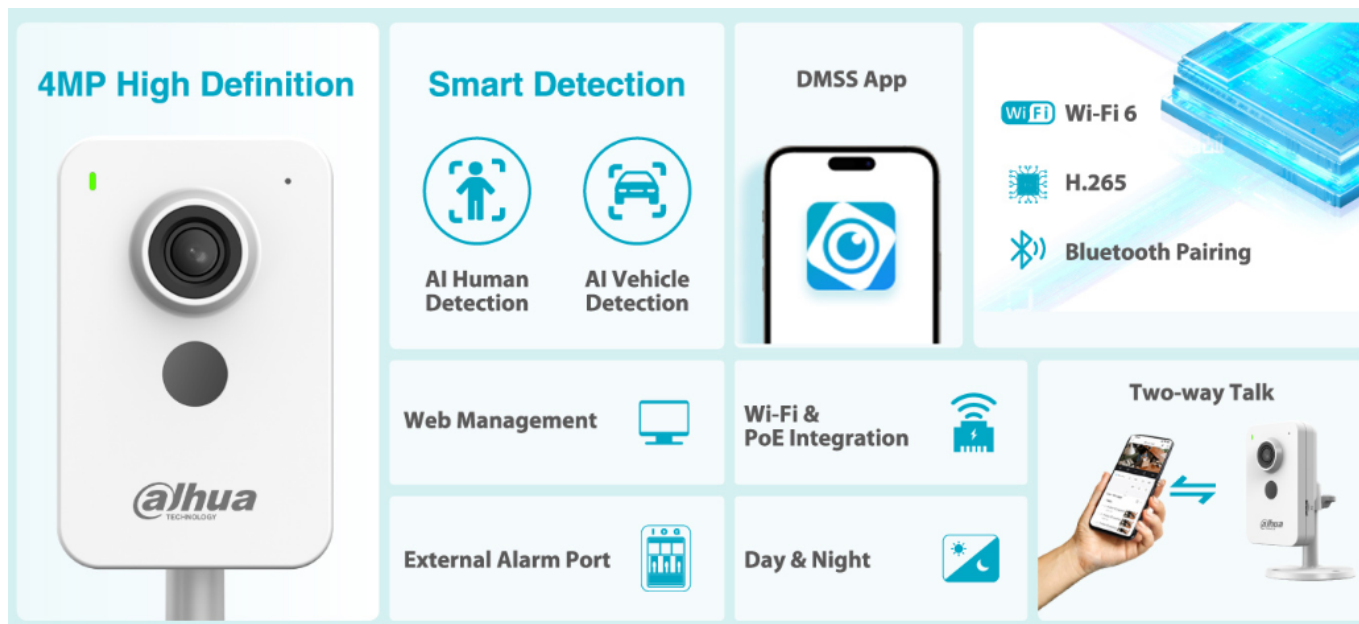

ZÁKLADNÍ SPECIFIKACE:

Vlastnosti:

- Rozlišení snímače 4 Mpx
- Komprese videa H.265
- Mobilní aplikace v češtině
- Slot pro instalaci microSD karty do kapacity 256 GB
- IR přísvit s dosahem až 30 metrů
- Obousměrné audio
- Režim soukromí
- AI detekce lidské postavy a vozidel
- Detekce abnormálních zvuků
- Bezdrátové připojení Wi-Fi
- Bluetooth párování
- Otáčení obrazu 0°/180°
- Podpora PoE napájení
- Manuální nastavení úhlu: 0° až 360° horizontálně, -10° až 100° vertikálně

Zobrazení:

Rozlišení snímače: 4 Mpx

Snímací čip: 1/3" CMOS

Maximální rozlišení: 2560 × 1440 px

Podporovaná rozlišení: 2560 × 1440, 640 × 360

Snímková rychlost: 25/30 fps

IR přísvit: ano, do 30 m

Objektiv: pevný, úhel záběru 92° horizontálně, 50° vertikálně, 107° diagonálně

ICR filtr: ano

Dynamika obrazu: WDR

Rozhraní a protokoly:

Rozhraní: 1× Fast Ethernet, 10/100 Base-T, RJ-45, PoE

Wi-Fi: ano, IEEE 802.1b/g/n/ax (2,4 GHz)

Video komprese: H.265, H.264, H.264H, H.264B, MJPEG

Podpora ONVIF: ne

Slot paměťových karet: microSD (max. 256 GB)

I/O rozhraní: 1× alarm vstup, 1× alarm výstup

Audio: ano, obousměrná komunikace (mikrofon + reproduktor)

Mechanické vlastnosti a prostředí: