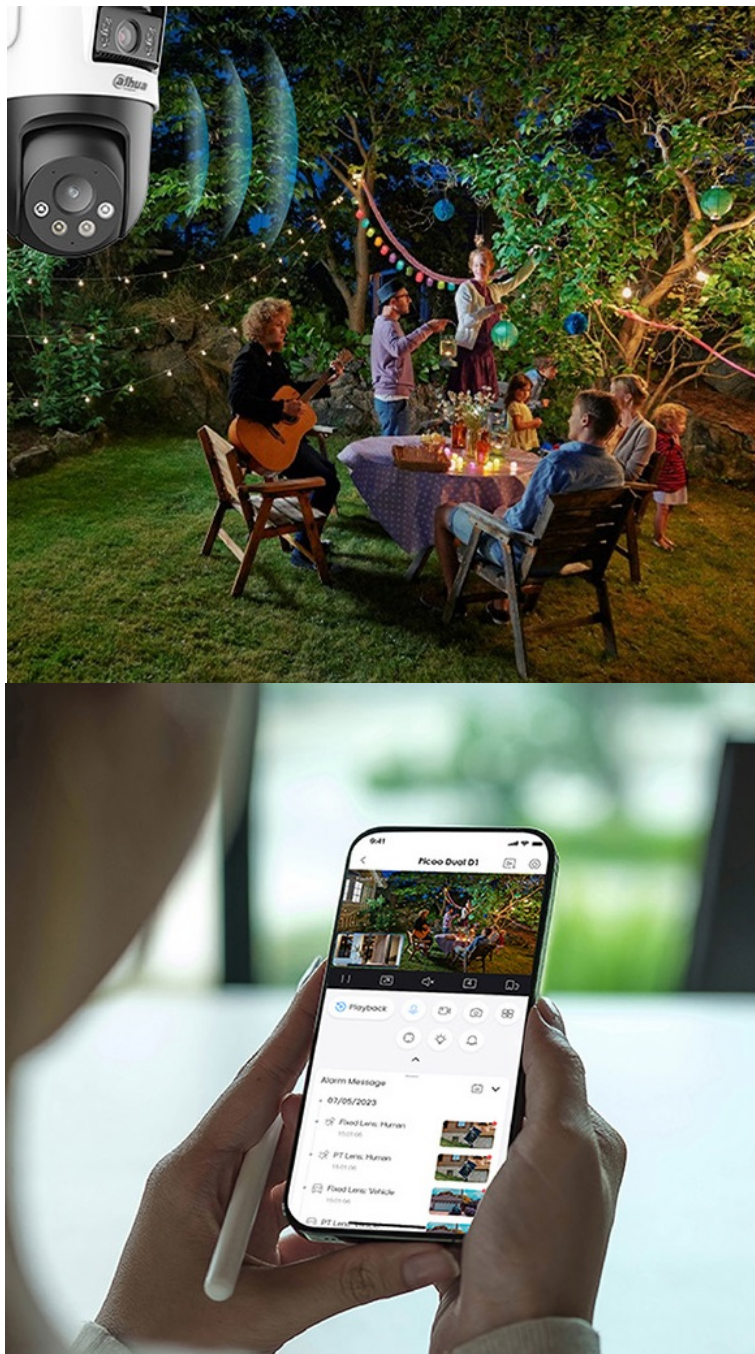

Popis**Dahua IPC-P3DP-3F-PV - efektivně ohlídá vnější prostor**

Duální IP kamera Dahua IPC-P3DP-3F-PV pro snímání venkovního prostoru. Díky **PTZ konstrukci s duálním objektivem** umožňuje funkci otáčení a naklánění, takže s přehledem zachytí vše, co se kolem děje, a daný prostor monitoruje současně z různých oblastí a úhlů.

Snímače umožní zachytit obraz jasně, čistě a v potřebném **HD rozlišení**. Nechybí ani pokročilé **noční vidění s IR přísvícením do vzdálenosti až 50 m**, díky čemuž je tento model ideálním spojencem pro zabezpečení. Pomocí **mobilní aplikace** máte **IP kameru Dahua IPC-P3DP-3F-PV** pod kontrolou.

Umožní vám nastavení objektivů do požadovaného úhlu, příjem notifikací na vaše zařízení, živé náhledy nebo třeba **obousměrnou komunikaci** v reálném čase skrze **integrováný mikrofon a reproduktor** v kameře. Díky konstrukci se **stupněm krytí IP66** si na kameru nepříjde ani nepříznivé vnější počasí a je optimálně chráněna proti dešti, větru nebo prachu.