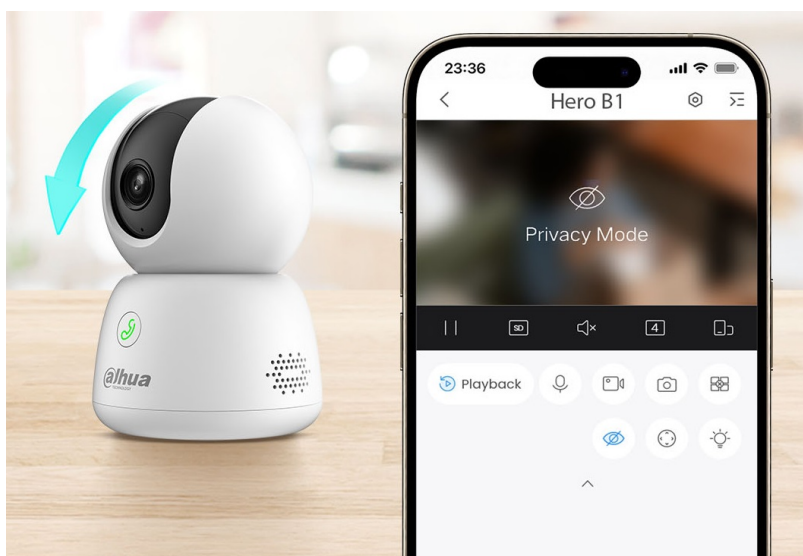

Dahua IPC-H3BP-0360B - kompaktní řešení pro monitoring interiéru

IP kamera Dahua IPC-H3BP-0360B v kompaktním provedení, která je určena do vnitřních prostor – kanceláře, malého obchodu nebo domácnosti. **Snímač CMOS** podporuje čistý obraz a ve spojení s **pokročilou funkcí nočního vidění** produkuje jasné zobrazení bez ohledu na denní či noční dobu.

Představuje tak ideálního parťáka pro celodenní monitoring vnitřního prostoru. **Pokročilý systém AI** dokáže rozeznat postavy osob i domácí mazlíčky a efektivně odfiltrovat irelevantní objekty. Díky tomu předchází falešným poplachům a na váš smartphone skrze **DMSS aplikaci** tak přichází výhradně jen opodstatněné notifikace.

Mobilní aplikace obsahuje i další funkce pro praktické ovládání kamery, jako je například **režim soukromí**, upozornění na nestandardní zvuky nebo **obousměrná komunikace** v reálném čase pouhým stisknutím tlačítka přímo na kameře.