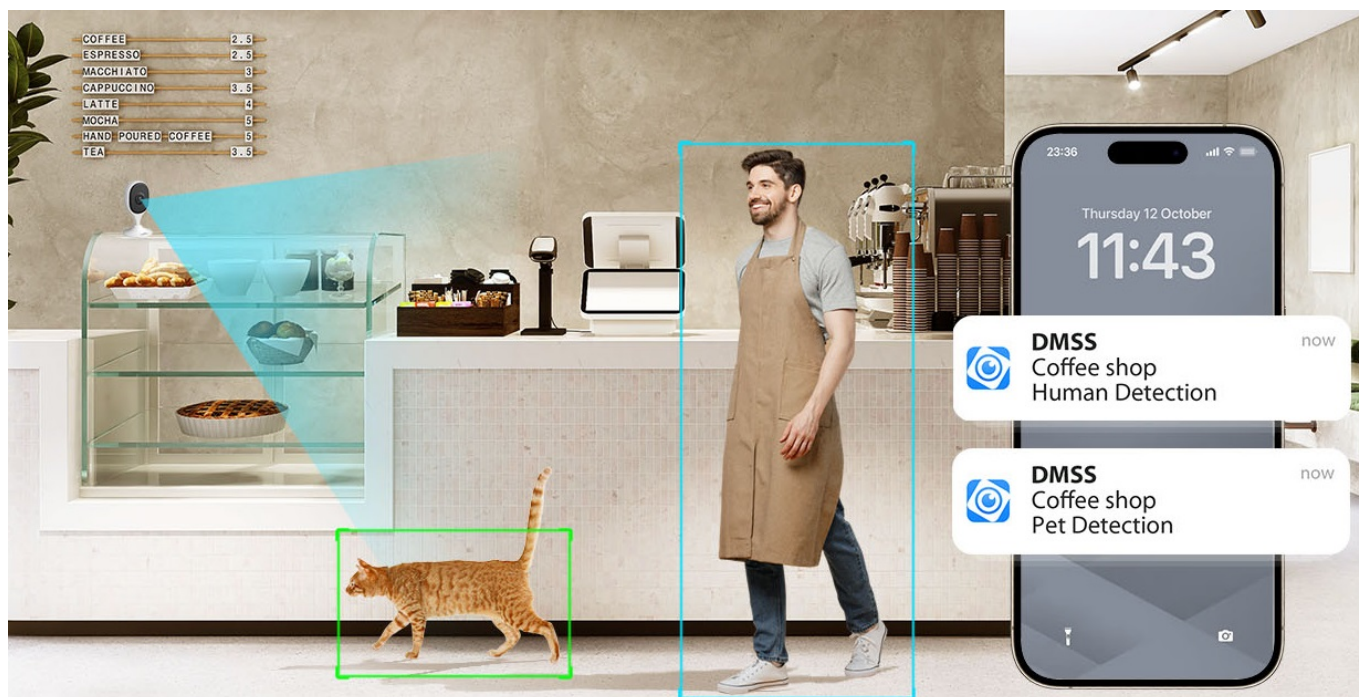

### Dahua IPC-C3AP-0280B - kompaktní řešení pro monitoring interiéru

**IP kamera Dahua IPC-C3AP-0280B** v kompaktním provedení, která je určena do vnitřních prostor – kanceláře nebo domácnosti. **Snímač CMOS** podporuje čistý obraz a ve spojení s pokročilou **funkcí nočního vidění** produkuje jasné zobrazení bez ohledu na denní či noční dobu. Představuje tak ideálního parťáka pro celodenní monitoring vnitřního prostoru.

**Pokročilý systém AI** dokáže rozeznat postavy osob i domácí mazlíčky a efektivně odfiltrovat irelevantní objekty. Díky tomu předchází falešným poplachům a na váš smartphone skrze **DMSS aplikaci** tak přichází výhradně jen opodstatněné notifikace.

### Vlastnosti:

- Rozlišení snímáče 3 Mpx
- Komprese videa H.265
- Mobilní aplikace v češtině
- Slot pro instalaci microSD karty do kapacity 256 GB
- IR přísvit s dosahem až 10 metrů
- Obousměrné audio
- Režim soukromí
- AI detekce lidské postavy, detekce zvířat
- Detekce abnormálních zvuků
- Bezdrátové připojení Wi-Fi
- Bluetooth párování
- Otáčení obrazu 0°/180°
- Manuální nastavení úhlu: 0° až 360° horizontálně, -10° až 70° vertikálně
- Magnetická základna