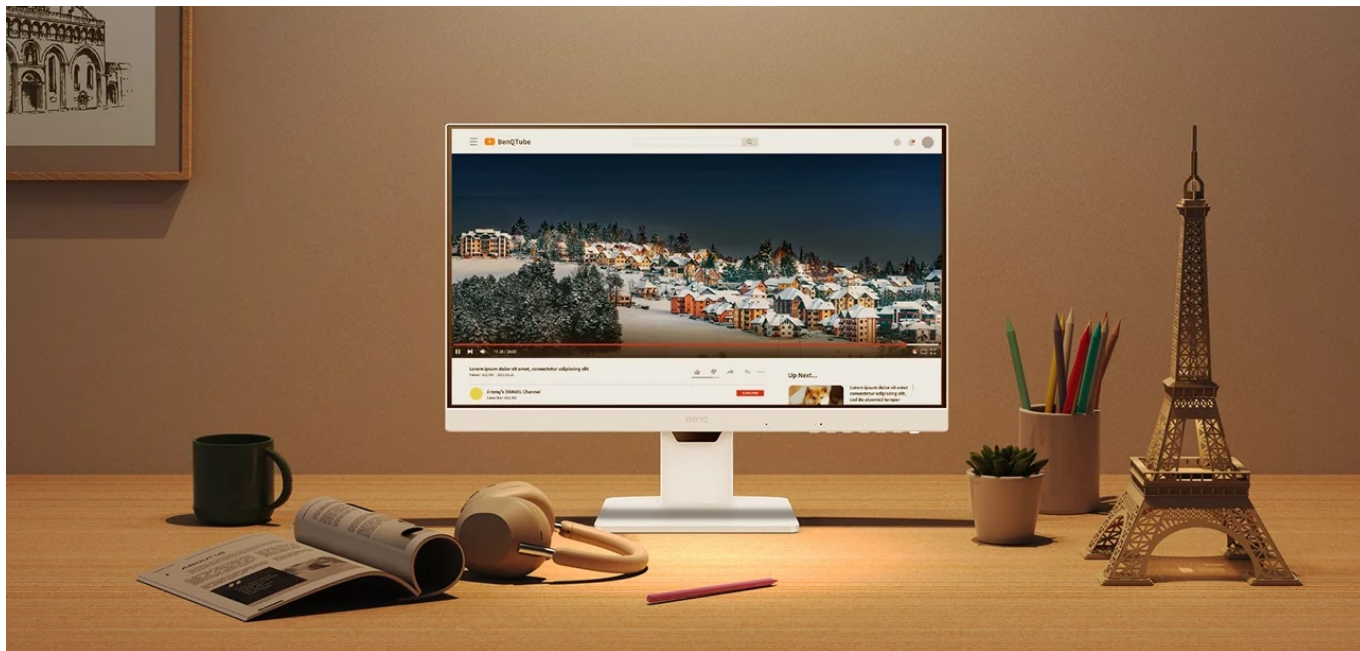

### BenQ GW2486TC - produktivita a ochrana očí v ergonomickém designu

Pusťte se do práce s **monitorem BenQ GW2486TC**, který se přizpůsobí vašim požadavkům. Připojte periferní zařízení pomocí **portu USB-C**, nabíjejte jej během činnosti a dodejte svojí kancelář na flexibilitě. **Ergonomická konstrukce** umožní nastavit obrazovku do požadované výšky nebo úhlu. **Výškově nastavitelný stojan s funkcí Pivot** je navržen tak, abyste po celý den měli optimální pohodlí. **Displej s úhlopříčkou 23,8 palců** přináší dostatek prostoru pro sledování aplikací, dokumentů, webových stránek a dalších projektů ve Full HD rozlišení.

## BenQ GW2486TC

LED monitor s úhlopříčkou **23,8"** disponující Full HD rozlišením **1920 × 1080** obrazových bodů s poměrem stran **16 : 9**. Nabízí jas **250 cd/m<sup>2</sup>**, kontrastní poměr **1300 : 1**, dobu odezvy **5 ms** a pokrytí 99 % sRGB barevné palety. Pozorovací úhly **178° horizontálně i vertikálně** zaručí skvělou viditelnost z jakéhokoliv úhlu. K dispozici jsou také **dva porty USB 3.0** a port **USB-C**, který umožňuje kromě přenosu videa také napájení připojených zařízení pomocí technologie Power Delivery až do 65 W. Potěší také vestavěné **reproduktory** s celkovým výkonem 4 W, podpora technologie Daisy Chain (MST), výškově nastavitelný stojan a funkce **Pivot**, která umožňuje otočení obrazovky o 90°.