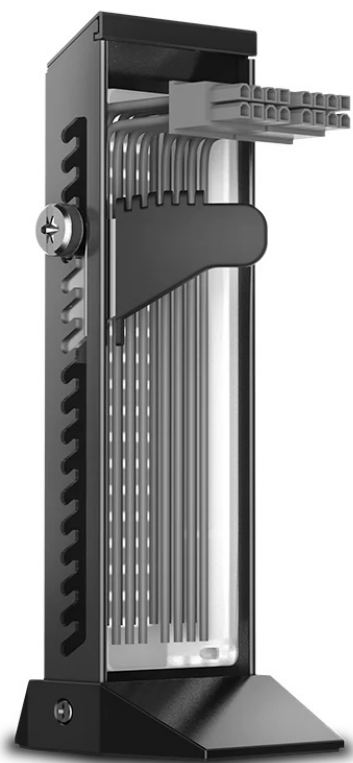

DEEPCOOL DP-GH01-ARGB

Cena celkem:	339 Kč (bez DPH: 280 Kč)
Běžná cena:	373 Kč
Ušetříte:	34 Kč
Kód zboží:	ACCDPC1025
Part No.:	DP-GH01-ARGB
Záruka:	24 měs.
Stav:	Nové zboží

Popis

Držák DEEPCOOL DP-GH01-ARGB - grafická karta tam, kde má být

Držák na grafické karty DEEPCOOL DP-GH01-ARGB s **přizpůsobitelným RGB LED osvětlením**. Vyznačuje se prémiovou konstrukcí z kovového rámu a plastové základny s metalickou barvou, díky čemuž je dostatečně **robustní** a stylový na pohled. Provedení umožňuje skrytí nevzhledných kabelů, takže na pohled je sestava úhledná a elegantní.

Navíc díky **modulárnímu designu** je instalace rychlá a jednoduchá. Díky precizně odvedené konstrukci nabízí držák DEEPCOOL DP-GH01-ARGB **nosnost až 5 kg** a uchytí i velmi těžké grafické karty. **Mechanismus pilových zubů** vám umožní nastavit kartu do optimální výšky a podporuje kompatibilitu s celou řadou modelů.

DEEPCOOL DP-GH01-ARGB

Stojan na grafickou kartu nabízející **nosnost až 5 kg** a devět adresovatelných **RGB LED** světel poskytuje plné osvětlení pro vaši sestavu a lze jej synchronizovat s dalšími 5V ADD-RGB zařízeními pomocí základní desky. Konstrukce s unikátně navrženým **kovovým rámem** a plastovou základnou zajišťuje spolu s jedinečnou funkcí skrytí kabelů čistý a vytříbený vzhled. Stojan využívá mechanismus nastavení pomocí pilových zubů a také konstrukci s dvěma montážními otvory. Kombinace obou **umožňuje jemné nastavení výšky** ve třech stupních: $\pm 3,3/6,7/10$ mm.