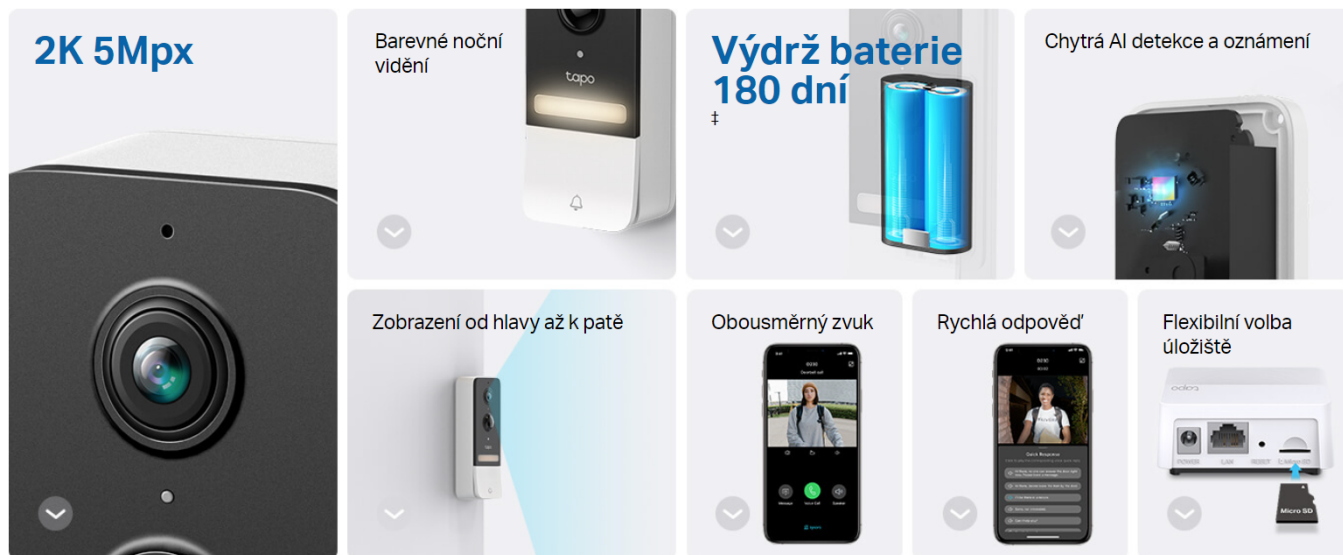

## TP-Link Tapo D235

Chytrý domovní zvonek s integrovanou **kamerou**, mikrofonom a bezdrátovým připojením **Wi-Fi** nabízí možnost **obousměrné komunikace** skrze aplikaci Tapo. Dokáže detekovat pohyb přede dveřmi a upozornit na něj notifikací v chytrém telefonu. Kamera disponuje rozlišením **2560 x 1920** obrazových bodů, úhlem záběru 170,6° (horizontálně) a **LED přísvitem** s dosahem až 10 metrů pro kvalitní barevné záběry i ve tmě. Potěší také podpora **microSD** karet do velikosti až 512 GB, na kterou lze ukládat záznamy z kamery. V případě pokusu o násilné odstranění zvonku je odesláno upozornění do mobilní aplikace. O napájení se stará vyjímatelná dobíjecí baterie s kapacitou **10000 mAh**. Potěší také kompatibilita s hlasovými asistenty **Amazon Alexa a Google Assistant**.

- **Životnost baterie 7 měsíců** - Užívejte si dlouhotrvající zabezpečení vchodových dveří až po dobu 7 měsíců na jedno nabití.
- **Rozsáhlý výhled** - Se zorným polem 170,6° snadněji rozpoznáte návštěvníky i kurýry a zvýšíte bezpečnost u vchodu.
- **2K živé video** - Mějte přehled o dění před vaším domem ve skvělé kvalitě a zachyťte všechny důležité detaily.
- **Lokální a cloudové úložiště** - Můžete využít bezplatné místní úložiště s kartou microSD (až 512 GB, není součástí) nebo cloudové úložiště s předplatným Tapo Care.
- **Plnobarevné noční vidění** - Zabudované reflektory poskytují plně barevné noční vidění, takže můžete vidět obličeje, vozidla a oblečení i po setmění.
- **Chytřejší detekce, bez nutnosti předplatného** - Umělá inteligence vás spolehlivě upozorní na osoby v záběru, a

### Zvonek

**Typ zvonku:** bezdrátový

**Rozlišení záznamu:** 2560 × 1920

**Objektiv:** 1/2,7" CMOS, úhel záběru 170,6° horizontálně, 140,1° vertikálně

**LED přísvit:** ano, do 10 m

**Připojení:** Wi-Fi 802.11b/g/n