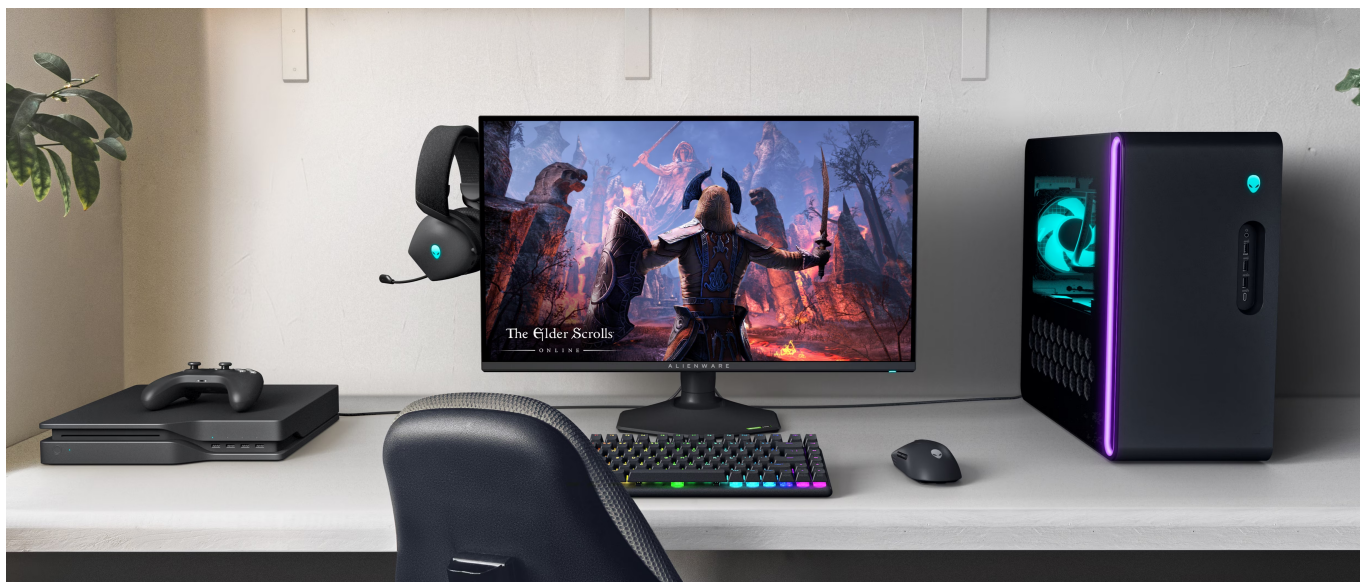

### Dell Alienware AW2725QF - dva režimy rozlišení a gaming utržený ze řetězu

Špičkový herní monitor Dell Alienware AW2725QF se dvěma režimy rozlišení pro bezkonkurenční **gaming na PC nebo herní konzoli**. Tento model představuje **unikátní kombinaci 2 režimů rozlišení a rychlosti**. Z každé hry vydolujete maximum výkonu, nebo vizuální kvality. Je jen na vás, zda dáte přednost **režimu 4K při 180 Hz** a vychutnáte si každý detail, nebo **Full HD při 360 Hz** a užijete si také zběsilé přestřelky, e-sportovní soutěžní klání, on-line turnaje a výzvy bez kompromisů a zpoždění. **Mezi oběma režimy můžete snadno přepínat** a jeden displej se tak přizpůsobí všem vašim požadavkům.

## Dopřejte si herní světy naplno a ve 4K

Fanoušci herní estetiky jistě ocení **95% pokrytí barevného prostoru DCI-P3**, díky čemuž displej reprodukuje živé a dynamické barvy. Ve spojení s režimem 4K je obraz vykreslen do nejmenších detailů. Ideální pro singleplayerové příběhovky, prozkoumávání okolí, interaktivní hry, adventury apod. I v tomto režimu totiž displej dosahuje **vysoké obnovovací frekvence 180 Hz**.

## Myslí i na tvůrce obsahu

**Monitor Dell Alienware AW2725QF** není jen špičkový displej k herní mašině, ale uplatní se rovněž jako součást multimediálního nebo tvůrčího centra. Perfektně vykreslený vizuál a barvy jsou ideální pro editaci obsahu a vlastní tvorbu. Pro kreativní činnost je zde speciálně navržena **funkce Creator Mode**. Velký displej můžete díky **funkcím PiP** (Picture-in-Picture) a **PbP** (Picture-by-Picture) rozdělit na menší obrazovky a efektivně pracovat v režimu **multitaskingu**.

jakéhokoliv úhlu. K dispozici jsou **tři USB 3.0 porty** pro připojení periferií a jeden port **USB-C**, který kromě vysokorychlostního přenosu videa a dat umožňuje napájení připojených zařízení až do 15 W. Potěší také výškově nastavitelný stojan a funkce **Pivot**, která umožňuje otočení obrazovky o 90°.