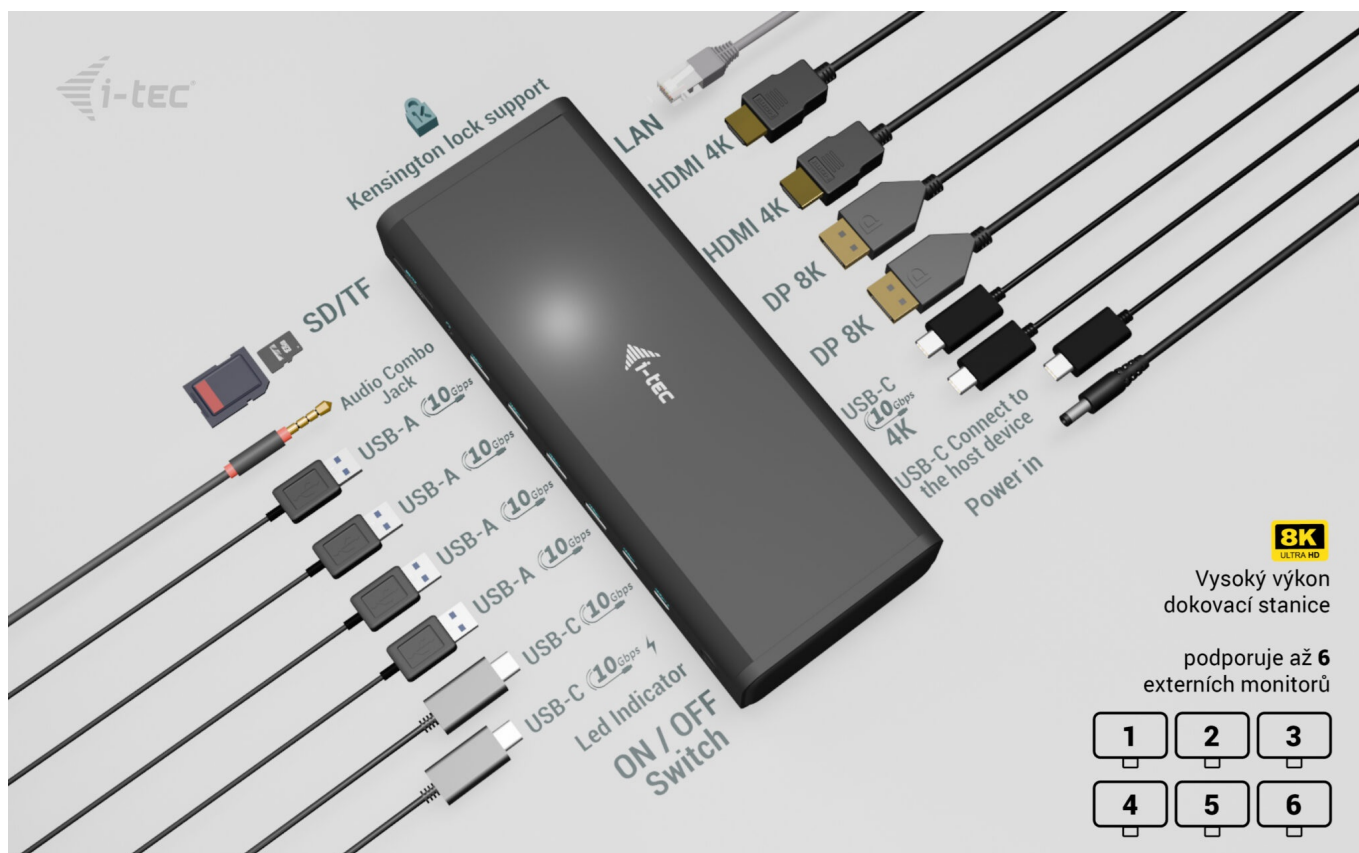

## I-TEC UNIVERSAL 6x 4K DISPLAY DOCKING STATION 140W

Cena celkem:	<b>7 856 Kč</b> <b>(bez DPH: 6 492 Kč)</b>
Běžná cena:	<b>8 641 Kč</b>
Ušetříte:	<b>786 Kč</b>
Kód zboží:	DOCTEC0092
Part No.:	CA6MONITORDOCKPD
Záruka:	24 měs.
Stav:	Nové zboží

## I-TEC Universal 6x 4K Display Docking Station 140 W - maximální produktivita a flexibilita

S **dokovací stanicí I-TEC Universal** získáte nepřehledné možnosti konektivity pro vaše zařízení. Je navržena pro **připojení širokého spektra periferií** a vytvoření profesionální pracovní stanice. Nabízí **celkem 16 portů**, které pojmu vše, co potřebujete pro náročnou práci.

**SUPERRYCHLÝ**  
přenos dat  
až 10 Gbps

**— 20x rychlejší než USB 2.0**

**I-TEC Universal 6x 4K Display Docking Station 140 W**

Dokovací stanice umožňuje připojit notebook, tablet nebo smartphone k dalším monitorům a hardwaru. K počítači či notebooku se připojuje pomocí **USB-C portu s podporou Thunderbolt 3/4 a USB4**. Na podporovaných zařízeních je tak schopna přenášet i napájení až **140 W** v případě protokolu PD 3.1 nebo až 100 W u protokolu PD 3.0. K dokovací stanici je možné připojit současně **šest 4K monitorů při 60 Hz**. Vysokorychlostní přístup k internetu lze realizovat skrze přítomný **RJ-45** port. Pro připojení periférií jsou přítomny **čtyři USB-C a čtyři USB 3.1** porty. Dokovací stanici lze nainstalovat i dozadu za monitor s podporou **VESA** uchycení díky VESA držáku (není součástí), čímž získáte jak maximální pracovní efektivitu díky rozšiřitelnosti portů, tak i krásně uklizený stůl bez kabelů. Mimo to je k dispozici i **čtečka microSD a SD karet**. Pro připojení sluchátek či mikrofону pak slouží **kombinovaný 3,5 mm konektor**. Potěší také **slot pro bezpečnostní zámek** a vypínač dokovací stanice pro maximální úsporu elektrické energie.