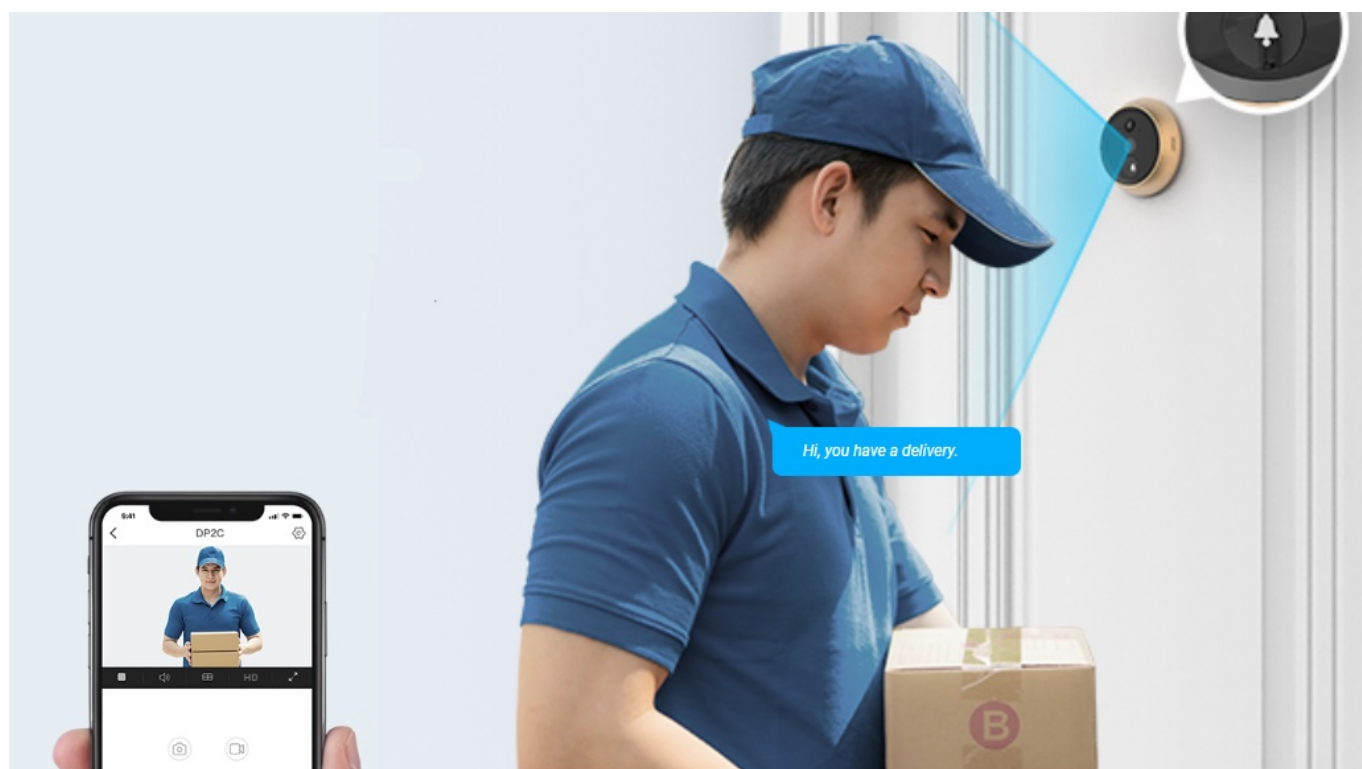

EZVIZ DP2C ZLATÉ

Cena celkem:	3 884 Kč (bez DPH: 3 210 Kč)
Běžná cena:	4 272 Kč
Ušetříte:	388 Kč
Kód zboží:	KIPEZV1091
Part No.:	CS-DP2C-R100-6E2WPFB-GD
Záruka:	24 měs.
Stav:	Nové zboží

Popis

Videotelefon EZVIZ DP2C - vždy víte, kdo stojí za dveřmi

Dveřní videotelefon EZVIZ DP2C pro zvýšení zabezpečení ve vaší chytré domácnosti. S jeho pomocí jednoduše a bezpečně zjistíte, kdo klepe na dveře. Obsahuje **kukátko s kamerou a funkcí zvonku**. Obraz snímá v jasném a detailním **rozlišení Full HD a široké úhly záběru** zachytí velký prostor okolo. **Barevný dotykový displej** kukátka je snadno použitelný a obsluhu zvládne celá rodina. S přehledem nahradí klasické malé kukátko, které nejenom nezachytí mnoho, ale často také vidění zkresluje.

Obrazovku lze také nastavit pro automatické zapnutí při detekci návštěvníka. Díky **bezdrátovému připojení** lze chytrý dveřní **videotelefon EZVIZ DP2C** propojit se smartphonem a skrze mobilní aplikaci monitorovat prostor před dveřmi. Samozřejmostí je **konstrukce z kvalitních a odolných materiálů**, které zajistí robustnost a pevnost pro instalaci ve venkovním prostoru.

EZVIZ DP2C

Dveřní kukátko s kamerou a funkcí zvonku nabízí rozlišení **1920 x 1080** obrazových bodů a úhel záběru **155°**. Video ve vysoké kvalitě zaručí také při nočních záběrech díky **IR přísvitu** s dosahem až 5 m. **PIR čidlo** pro detekci pohybu zajistí dokonalé zabezpečení prostoru. Kukátko disponuje 4,3" barevným displejem, bezdrátovým připojením **Wi-Fi** a slotem pro paměťovou kartu o velikosti až 512 GB pro nahrávání záznamu. Díky mobilní aplikaci budete mít přehled o situaci před dveřmi **24 hodin denně, 7 dní v týdnu** odkudkoli skrze váš smartphone. Zajistě potěší také **podpora hlasových**