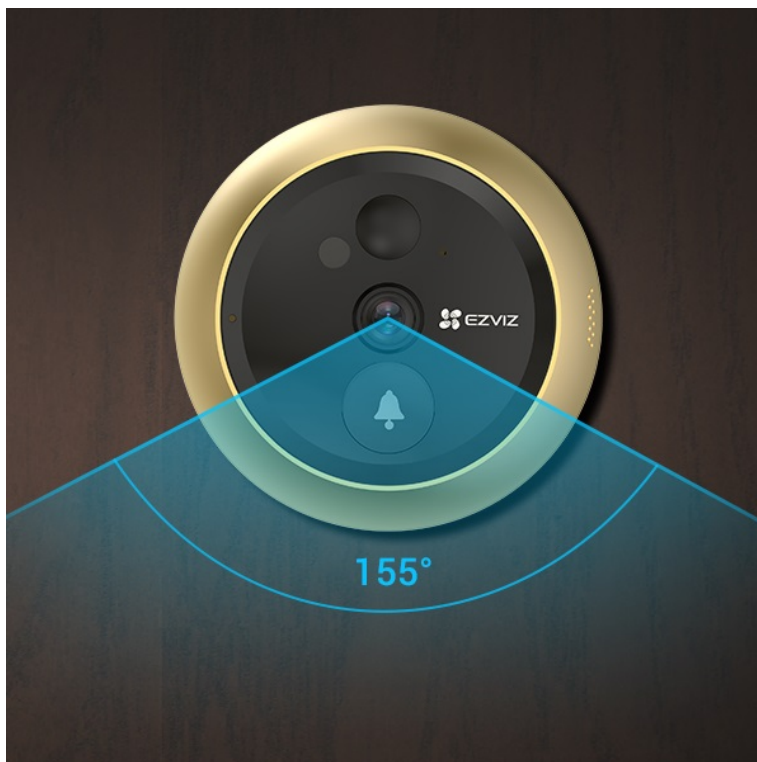

Dveřní videotelefon EZVIZ DP2C pro zvýšení zabezpečení ve vaší chytré domácnosti. S jeho pomocí jednoduše a bezpečně zjistíte, kdo klepe na dveře. Obsahuje **kukátko s kamerou a funkcí zvonku**. Obraz snímá v jasném a detailním **rozlišení Full HD a široké úhly záběru** zachytí velký prostor okolo. **Barevný dotykový displej** kukátka je snadno použitelný a obsluhu zvládne celá rodina. S přehledem nahradí klasické malé kukátko, které nejenom nezachytí mnoho, ale často také vidění zkresluje.

Obrazovku lze také nastavit pro automatické zapnutí při detekci návštěvníka. Díky **bezdrátovému připojení** lze chytrý dveřní **videotelefon EZVIZ DP2C** propojit se smartphonem a skrze mobilní aplikaci monitorovat prostor před dveřmi. Samozřejmostí je **konstrukce z kvalitních a odolných materiálů**, které zajistí robustnost a pevnost pro instalaci ve venkovním prostoru.

EZVIZ DP2C

Dveřní kukátko s kamerou a funkcí zvonku nabízí rozlišení **1920 x 1080** obrazových bodů a úhel záběru **155°**. Video ve vysoké kvalitě zaručí také při nočních záběrech díky **IR přísvitu** s dosahem až 5 m. **PIR čidlo** pro detekci pohybu zajistí dokonalé zabezpečení prostoru. Kukátko disponuje 4,3" barevným displejem, bezdrátovým připojením **Wi-Fi** a slotem pro paměťovou kartu o velikosti až 512 GB pro nahrávání záznamu. Díky mobilní aplikaci budete mít přehled o situaci před dveřmi **24 hodin denně, 7 dní v týdnu** odkudkoli skrze váš smartphone. Zajistě potěší také **podpora hlasových**

ZÁKLADNÍ SPECIFIKACE

Snímací čip: 1/3" CMOS, $f = 2,0$ mm, úhel záběru diagonálně 155°

Maximální rozlišení: 1920 × 1080 px

Funkce: zvonek, displej, záznam, podpora micro SD karet, Wi-Fi, mobilní aplikace, obousměrný audio přenos, PIR čidlo, kompresní technologie H.265