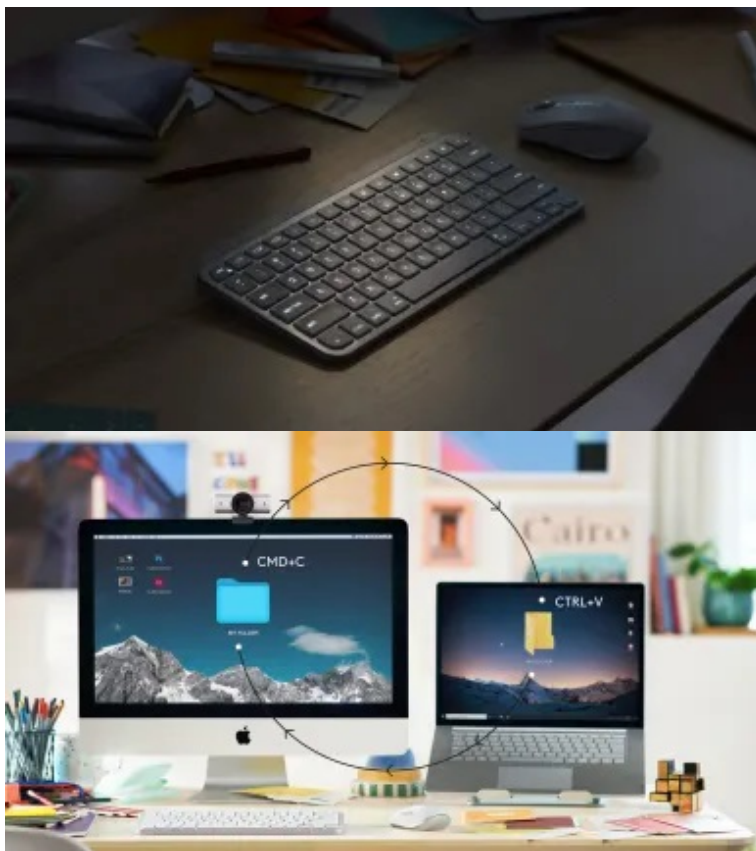

Bezdrátová klávesnice Logitech MX Keys Mini kompaktních rozměrů, která se vyznačuje jednoduchým designem a inteligentním podsvícením pro každou práci na PC. **Klávesy s kulovým profilem** podporují komfortní psaní a **ergonomii**. Jsou tvarované s ohledem na lidské prsty, což zajišťuje rychlé a přesné psaní s nižším rizikem překlepů, respektive stiskem špatné klávesy.

Díky **technologii Flow** klávesnici Logitech MX Keys Mini jednoduše **propojíte s více zařízeními** s rozdílnými operačními systémy. Díky tomu zajišťuje efektivní práci v rámci **multitaskingu**. Tento model rovněž disponuje **programovatelnými klávesami**, takže se do určité míry přizpůsobí vašim konkrétním požadavkům.

Logitech MX Keys Mini CZ/SK

Kompaktní bezdrátová klávesnice určená pro pohodlné, rychlé a plynulé psaní. **Minimalistické provedení** vyrovná vaše ramena a umožní vám umístit myš blíže ke klávesnici, výsledkem je lepší držení těla a zlepšení ergonomie. **Klávesy s kulovým profilem** tvarovaným pro vaše prsty minimalizují riziko překlepu, zatímco jejich zvýšená stabilita snižuje hlučnost. Klávesnice disponuje **podsvícením**, jehož intenzita je regulována buď automaticky pomocí senzoru okolního osvětlení nebo ručně pomocí softwaru Logi Options+. Připojení k počítači je realizováno bezdrátově skrze **Bluetooth** či miniaturní bezdrátový USB přijímač **Logitech Bolt (není součástí balení)**. Vestavěná baterie s kapacitou **1500 mAh** udrží klávesnici v provozu **až 10 dní**, nebo 5 měsíců v případě vypnutého podsvícení. Nabíjení pak probíhá pomocí přiloženého **USB-C** kabelu.