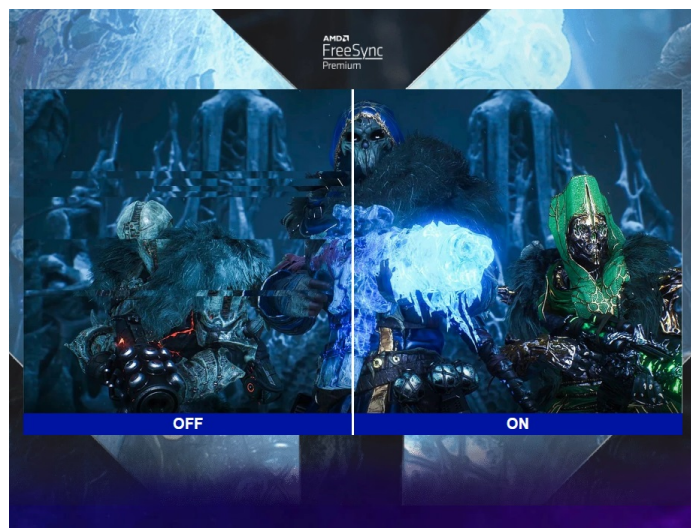

### QHD monitor ViewSonic VX2758A-2K-PRO2 - každý pixel k vítězství se počítá

Výkonný herní monitor ViewSonic VX2758A-2K-PRO-3 je navržen pro nekompromisní, profesionální gaming. Na **velké ploše 27"** si vychutnáte mimořádně ostrý obraz a detaily ve **QHD** kvalitě s podporou technologie **panelu SuperClear IPS**. Díky tomu a **99% pokrytí sRGB barevné palety** je obraz živý a s věrnými barvami ze všech stran pohledu.

**Monitor ViewSonic VX2758A-2K-PRO-3** je vybaven také **technologií EyePro Tech**, která efektivně odfiltruje blikání a modré světlo. Díky tomu **potlačuje digitální únavu očí** a umožní dlouhodobé filmové maratony nebo noční herní seance. Samozřejmostí je také dostatečná konektivita, která zahrnuje **dvojici HDMI portů** a **DisplayPort**. Monitor ViewSonic VX2479-HD-PRO-3 tak propojíte s počítačem i herní konzolí a využijete jejich výkon pro neutuchající zábavu.