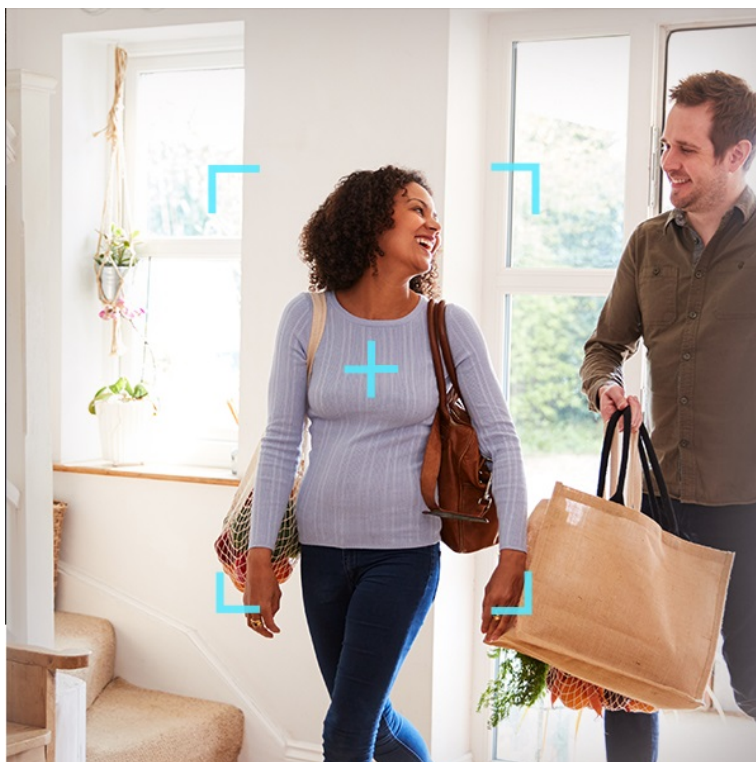

IP kamera EZVIZ H6c Pro výrazně zlepšuje zabezpečení vašeho interiéru. Díky **otočné konstrukci** pokryje velký prostor, který vám zprostředkuje v podobě obrazu ve 3K rozlišení. Důležité informace o tom, co se u vás doma děje, získáváte formou upozornění. Systém detekce je natolik inteligentní, že dokáže rozpoznat pohybující se osobu a sledovat každá její krok. Mezi další inteligentní funkce patří například **upozornění na změnu hladiny hluku**.

Díky tomu můžete zavčas rozpoznat možný problém a spojit se s kamerou pouhým klepnutím na tlačítko pro zahájení hovoru. Samozřejmostí je živý obraz i v nočních hodinách. **Kamera EZVIZ H6c Pro** podporuje pokročilý režim nočního vidění s jasnými detaily, takže můžete klidně spát od večera do rána. Kamera podporuje připojení pomocí rozhraní **RJ-45** nebo **Wi-Fi**.

EZVIZ H6c Pro

Bezdrátová IP kamera je navržena pro snadné sledování vnitřních prostor. **Snímač 1/2,7" CMOS** je schopný snímat video v rozlišení **2880 x 1620 při 25 fps**. Pro případ zhoršených světelných podmínek je přítomen **IR přísvit** do vzdálenosti **až 10 m** a bílý **LED přísvit** pro barevné záznamy v noci. Součástí kamery je integrovaný **reproduktor a mikrofon**, který umožňuje oboustrannou komunikaci. Připojení lze jednoduše realizovat jak drátově prostřednictvím **RJ-45** konektoru, tak bezdrátově skrze **Wi-Fi**. Propojení kamery pomocí aplikace v mobilním zařízení umožní pohodlný vzdálený přístup, pořizování záznamů či fotografií nebo upozornění v případě **detekce pohybu**. Mezi další užitečné funkce patří například rozpoznávání a sledování lidské postavy (**Auto-Tracking**), detekce hlasitých zvuků či **dotykové tlačítko** pro zahájení hovoru. Natočené záznamy je možné ukládat na **microSD kartu** do kapacity až 512 GB nebo odesílat na cloudové úložiště (na základě předplatného). Přímou v aplikaci navíc můžete s kamerou pohodlně otáčet o **až 340°** horizontálně a **až 55°** vertikálně.