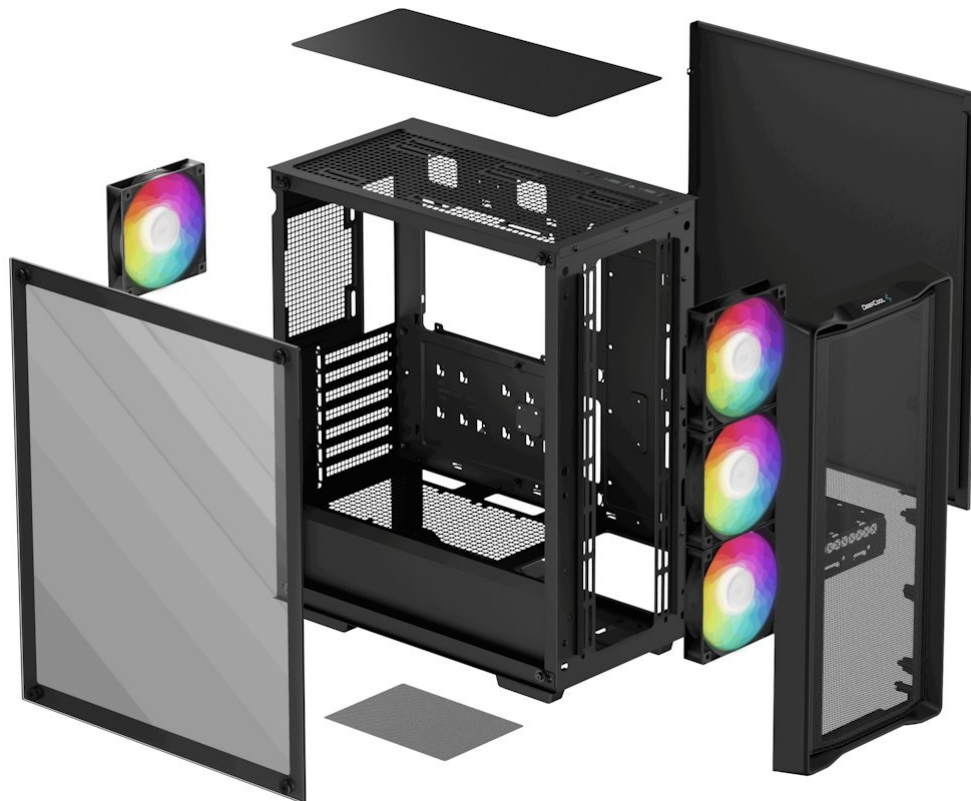

Počítačová skříň DEEPCOOL CC560 MESH V2 ve formátu **Middle Tower**, která je vhodná pro stavbu moderních PC systému. Díky provedení skříně zabere méně místa než klasický desktop. Současně poskytuje dostatek vnitřního prostoru pro uložení a uspořádání všech komponent. Design s **průhlednou bočnicí** vám umožní ideální a ničím nerušený vzhled do vnitřku skříně a sledovat všechny pracovní nebo herní součástky během provozu.

Skříň DEEPCOOL CC560 MESH V2 disponuje také **4 předinstalovanými ventilátory s ARGB podsvícením**, které se postarají o efektivní chlazení a stylový vzhled. Na horním panelu se nachází základní ovládání a také konektory pro připojení periferních zařízení.

DEEPCOOL CC560 MESH V2

Skříň formátu Middle Tower s **průhlednou bočnicí** a **perforovaným předním panelem** nabízí **dvě 2,5"** pozice pro SSD disky a **dvě 3,5"** pozice pro pevné disky. Na horním panelu se nachází dva **USB 3.0** porty a kombinovaný port sluchátek a mikrofону. Skříň je osazena celkem **čtyřmi ventilátory s ARGB podsvícením** o velikosti 120 mm. Důmyslné řešení umožňuje pohodlné umístění **až 360 mm dlouhého výměníku** vodního chlazení na přední straně. Ve skříni je dostatek prostoru pro chladič CPU do výšky až 165 mm a grafickou kartu o délce 370 mm. Dodávána je **bez zdroje**. Součástí je také **prachový filtr**.

ZÁKLADNÍ SPECIFIKACE

Provedení skříně: Middle Tower

Interní pozice: 2× 2,5", 1× 2,5"/3,5", 1× 3,5"

Kompatibilita základní desky: ATX, Micro ATX, Mini-ITX

Zdroj: bez zdroje

Konektory na horním panelu: 2× USB 3.0, 1× kombinovaný port sluchátek a mikrofону