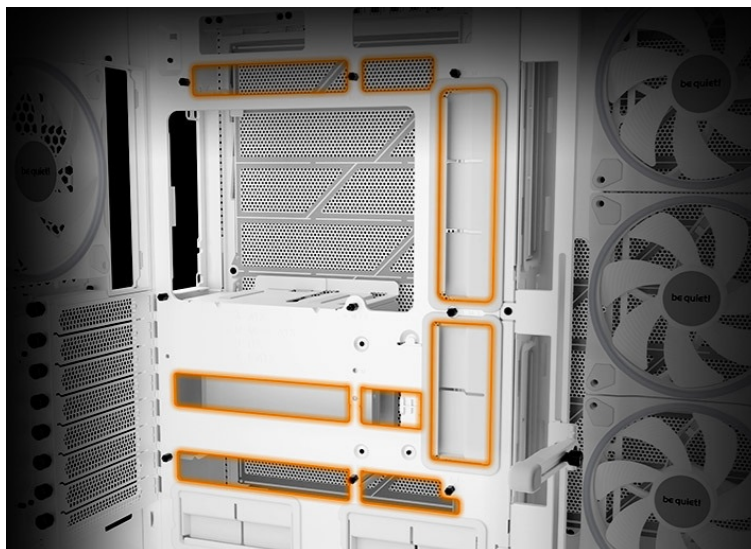

### Be quiet! LIGHT BASE 900FX - dívejte se, jak krásně vypadá

Počítačová skříň Be quiet! LIGHT BASE 900FX moderního střihu, která svými rozměry a funkcí potěší všechny náročné uživatele a kutily. Kombinuje stylový vzhled s průhlednými panely spolu s efektivním chlazením. Ve výsledku pak získáte skvěle vypadající PC systém s vysokým výkonem a tichým provozem. Uplatní se při tvorbě **herní sestavy, multimediálního centra i pracovní stanice**. Pro variabilní konfiguraci je zde místa víc než dost. **Velké průhledné panely na přední a boční straně** poskytují panoramatický pohled na komponenty uvnitř skříně. Fanoušky osvětlení potěší přítomnost **ARGB LED pásku**.

Další předností je podpora **přemístitelných nožiček**, díky čemuž můžete PC otočit a umístit ve svislé i vodorovné poloze. **PC skříň Be quiet! LIGHT BASE 900FX** je osazena **4 předinstalovanými ventilátory s ARGB posvícením**. Light Wings ventilátory svým designem lopatek podporují optimalizované proudění vzduchu a snižují turbulence pro dosažení tichého provozu. Prostor uvnitř skříně vám umožní vytvořit rozmanité konfigurace s extrémně výkonnými grafickými kartami, radiátory nebo **základními deskami ve formátu E-ATX, XL-ATX, ATX, Micro ATX, Mini-ITX**.

### **Be quiet! LIGHT BASE 900FX**

Unikátní počítačová skříň s průhlednou bočnicí i předním panelem formátu **Middle Tower** nabízí dostatek prostoru pro montáž většiny dostupných komponent. Hlavní předností této skříně je možnost **rychlé změny její orientace** díky systému **odnímatelných a přemístitelných nožiček**. Skříň je dodávána **se čtyřmi předinstalovanými 140mm ventilátory s ARGB podsvícením**. K tomu nabízí dalších až **6 pozic pro ventilátory** a **dva integrované rozbočovače ventilátorů a ARGB**. Na předním panelu se nachází **dva porty USB 3.0**, jeden port **USB-C**, sluchátkový výstup a audio vstup pro