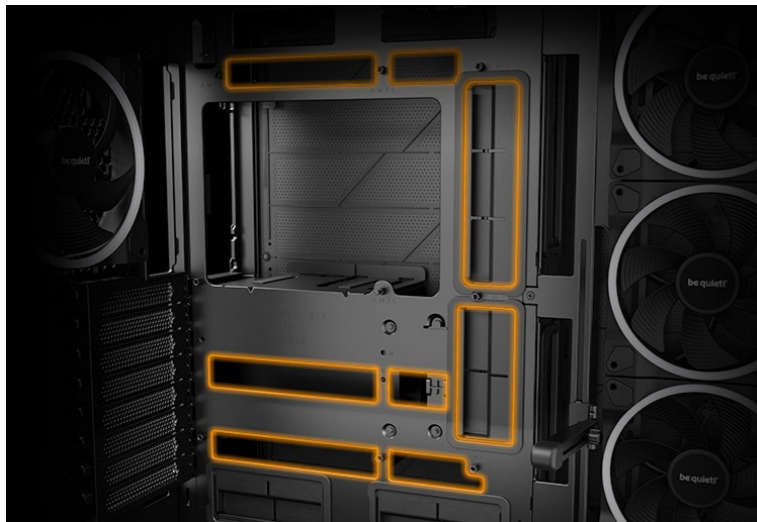

Počítačová skříň Be quiet! LIGHT BASE 900FX moderního střihu, která svými rozměry a funkcí potěší všechny náročné uživatele a kutily. Kombinuje stylový vzhled s průhlednými panely spolu s efektivním chlazením. Ve výsledku pak získáte skvěle vypadající PC systém s vysokým výkonem a tichým provozem. Uplatní se při tvorbě **herní sestavy, multimediálního centra i pracovní stanice**. Pro variabilní konfiguraci je zde místa víc než dost. **Velké průhledné panely na přední a boční straně** poskytují panoramatický pohled na komponenty uvnitř skříně. Fanoušky osvětlení potěší přítomnost **ARGB LED pásku**.

Be quiet! LIGHT BASE 900FX

Unikátní počítačová skříň s průhlednou bočnicí i předním panelem formátu **Middle Tower** nabízí dostatek prostoru pro montáž většiny dostupných komponent. Hlavní předností této skříně je možnost **rychlé změny její orientace** díky systému **odnímatelných a přemístitelných nožiček**. Skříň je dodávána **se čtyřmi předinstalovanými 140mm ventilátory s ARGB podsvícením**. K tomu nabízí dalších až **6 pozic pro ventilátory** a **dva integrované rozbočovače ventilátorů a ARGB**. Na předním panelu se nachází **dva porty USB 3.0**, jeden port **USB-C**, sluchátkový výstup a audio vstup pro mikrofon. Herní design ještě doplňuje elegantní **ARGB osvětlení** lemující strany skříně, díky čemuž je viditelné bez ohledu na to, v jaké orientaci skříně používáte. Ve skříně je dostatek prostoru pro **chladič CPU do výšky až 190 mm** a grafickou kartu o délce až 495 mm. Důmyslné řešení umožňuje pohodlné umístění **až 420 mm dlouhého výměníku** vodního chlazení