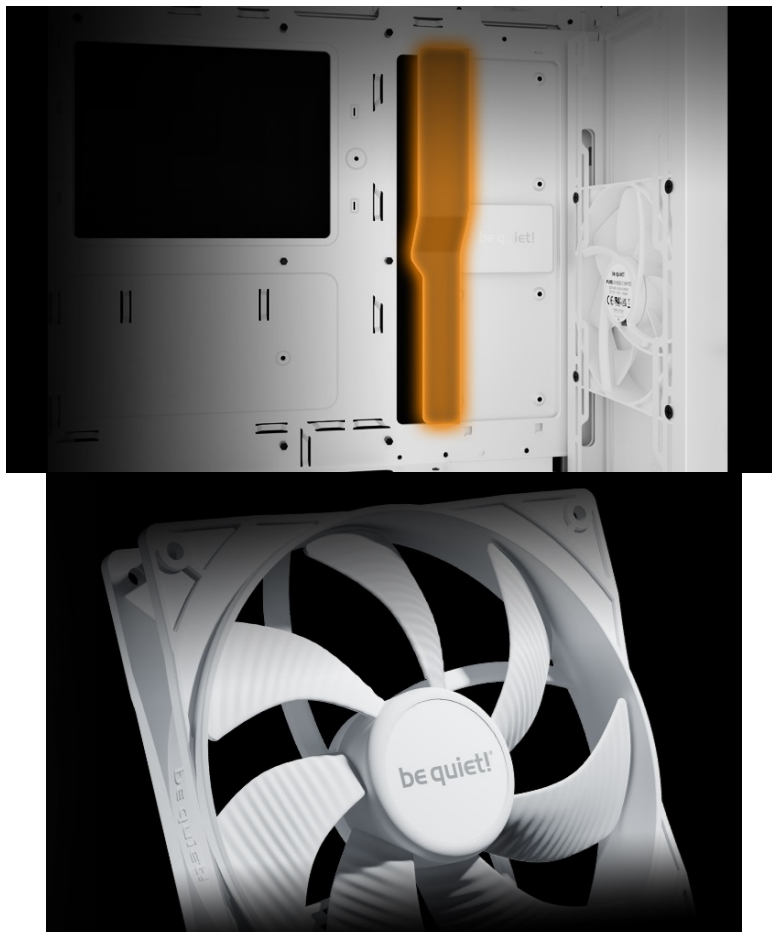

## BE QUIET! PURE BASE 501 AIRFLOW BÍLÁ

Cena celkem:

**2 201 Kč****(bez DPH: 1 819 Kč)**

Běžná cena:

**2 421 Kč**

Ušetříte:

**220 Kč**

Kód zboží:

### Lepší airflow, lepší chod vašeho PC - Be quiet! PURE BASE 501 Airflow

Počítačová skříň **Be quiet! PURE BASE 501 Airflow** ve formátu **ATX**, která je vhodná pro stavbu všestranně zaměřených PC systémů. Provedení se vyznačuje elegancí bez rušivých prvků. Skříň disponuje dvojicí předinstalovaných ventilátorů Pure Wings 3. Design lopatek podporuje silné proudění vzduchu bez nadměrného hluku. Pro ještě lepší chladičí výkon je tento model vybaven **perforovaným předním panelem**, a tak přináší špičkový výkon pro spolehlivý chod náročných sestav.

PC skříň **Be quiet! PURE BASE 501 Airflow** v provedení Middle Tower nabízí dostatek prostoru pro všechny komponenty

a vměstnají se do ní moderní grafické karty nebo velké chladiče, radiátor a samozřejmě ventilátory. Svým uspořádáním a designem umožňuje **efektivní správu kabeláže** a podílí se na celkově čistém uspořádání. Na vnější horním panelu naleznete snadno přístupné konektory pro připojení moderních periférií.

### ZÁKLADNÍ SPECIFIKACE

**Provedení skříně:** Middle Tower

**Interní pozice:** 5 × 2,5", 2 × 3,5"

**Kompatibilita základní desky:** ATX, Micro ATX, Mini-ITX

**Zdroj:** bez zdroje

**Konektory na horním panelu:** 2 × USB 3.2 Gen1, 1 × USB-C 3.2 Gen2, 1 × kombinovaný port sluchátek a mikrofonu