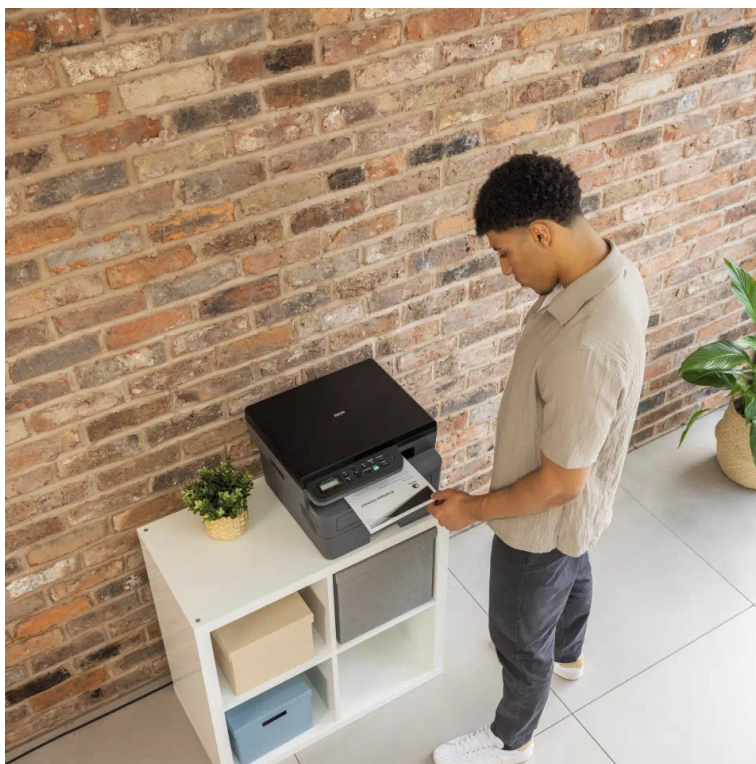

Multifunkční tiskárna Brother DCP-L2622DW nabízí klíčové funkce pro chod firemní kanceláře nebo menší pracovní skupiny. Tiskárna v sobě integruje také **kopírku** a **skener**, takže s jedním zařízením obsáhnete veškerou každodenní agendu. Díky **rychlosti tisku až 34 stran za minutu** podporuje svižnou produkci dokumentů.

Ve spojení s funkcí **automatického oboustranného tisku** šetří čas, peníze a zvyšuje pracovní efektivitu. Snadné a intuitivní ovládání zajišťuje **LCD displej s tlačítky**. Pro drátové připojení slouží rozhraní **USB**. Pro bezdrátovou konektivitu pak slouží **Wi-Fi**, se kterou je integrace do firemní sítě ještě jednodušší.

Brother DCP-L2622DW

Multifunkční černobílá laserová tiskárna formátu **A4** nabízející rozlišení tisku **1200 × 1200 DPI** a rychlost tisku až 34 stran za minutu. Disponuje vestavěným skenerem s rozlišením až **1200 × 1200 DPI**. Potěší též **automatický duplexní tisk** s rychlostí až 16 stran za minutu. Vybavena je zásobníkem papíru s kapacitou **250 listů**. Ovládání je velmi snadné díky **dvouřádkovému LCD** displeji s tlačítky. Tiskárnu je možné připojit jak drátově přes **USB**, tak bezdrátově pomocí **Wi-Fi**.