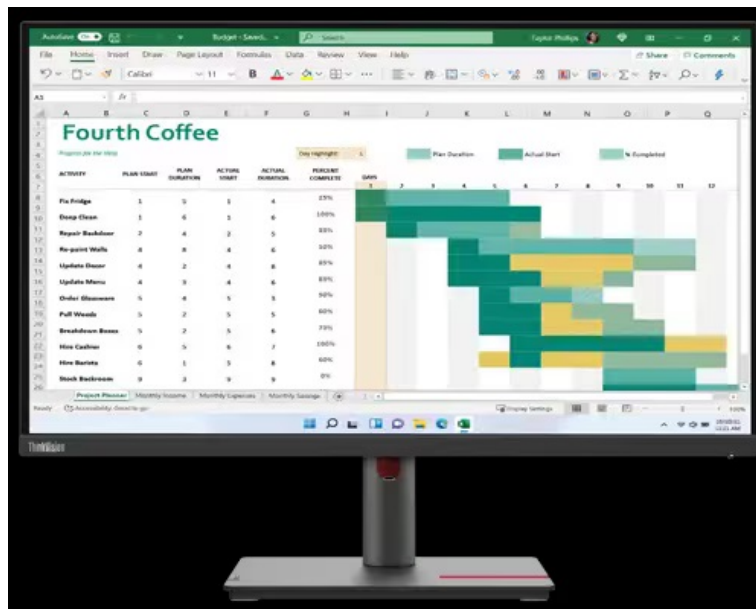

### Lenovo ThinkVision T27h-30 - ostrý obraz do moderní kanceláře nebo domácnosti

**Monitor Lenovo ThinkVision T27h-30** s kvalitním **QHD displejem**, který je navržen pro maximální pracovní produktivitu. Displej s **úhlopříčkou 27"** je natolik prostorný, aby přehledně zobrazil aplikace, tabulky, dokumenty i multimediální obsah. Umožní vám rovněž činnost s více okny najednou, a tak podpoří **efektivní multitasking**. **IPS panel** produkuje široké pozorovací úhly a displej **pokrývá 99 % sRGB barevné palety**, takže si veškerý obsah v bohatých barvách dopřejete bez zkreslení i při pohledu ze stran.

**Konstrukce s tenkými rámečky** umožňuje komfortní sledování při konfiguraci s více monitory vedle sebe. **Monitor Lenovo ThinkVision T27h-30** potěší také pestrou konektivitou, která obsahuje **HDMI, DisplayPort, USB 3.0**, a dokonce také **USB-C**. Díky rozličným možnostem připojení vytvoříte okolo monitoru všestranné výpočetní centrum pro práci, případně multimediální zábavu.

### **Lenovo ThinkVision T27h-30**

LED monitor s úhlopříčkou **27"** a Quad HD rozlišením **2560 × 1440** obrazových bodů nabízí jas **350 cd/m<sup>2</sup>**, dobu odezvy **4 ms** a pokrytí **99 % sRGB**. Použitím technologie **IPS** je dosaženo širokých pozorovacích úhlů **178° horizontálně i vertikálně**. K dispozici jsou **čtyři USB 3.0 porty**, ethernetový port **RJ-45** a jeden port **USB-C**, který kromě vysokorychlostního přenosu videa a dat umožňuje napájení připojených zařízení až do 90 W. Potěší také výškově nastavitelný stojan a funkce **Pivot**.

## **ZÁKLADNÍ SPECIFIKACE**

**Typ panelu:** IPS

**Úhlopříčka:** 27"

**Poměr stran:** 16 : 9

**Rozlišení:** 2560 × 1440

**Kontrastní poměr:** 1000 : 1

**Doba odezvy:** 4 ms

**Rozhraní:** 1× HDMI, 1× DisplayPort vstup, 1× DisplayPort výstup, 1× audio výstup, 1× RJ-45, 4× USB 3.0, 1× USB-C