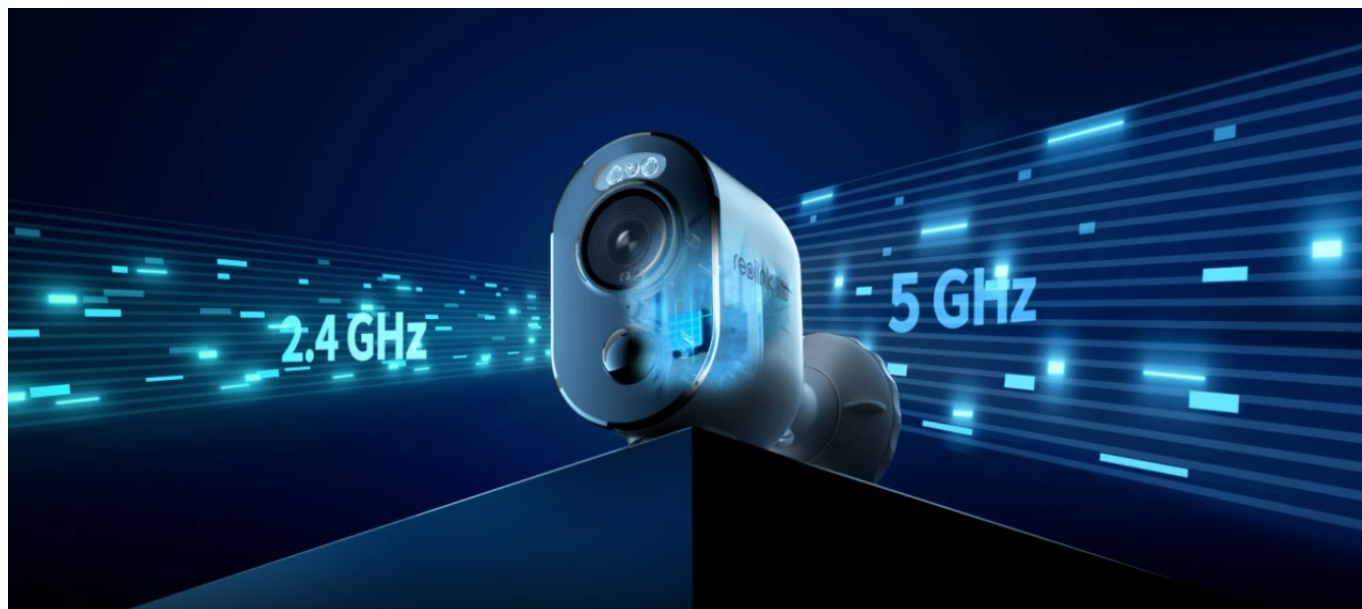

### Reolink Argus Series B350 - chraňte svůj prostor chytře

**IP kamera Reolink Argus Series B350** přináší efektivní ochranu vašeho prostoru. Kamera dokáže zachytit obraz ve **vysokém rozlišení 4K**, takže záznamy jsou jasné, čisté a obsahují všechny potřebné detaily. Díky **pokročilé detekci** dokáže rozlišit osoby, vozidla i zvířata od dalších objektů, a tak potlačit falešné poplachy.

Samozřejmostí je **noční režim s integrovaným IR přísvitem a barevným LED přísvitem**, takže ani za špatných světelných podmínek nebo uprostřed noci nenechá nic bez dozoru. **IP kamera Reolink Argus Series B350** podporuje bezdrátové připojení skrze **dvoupásmovou Wi-Fi**, díky čemuž je zajištěna snadná instalace bez kabelů a flexibilní umístění přesně podle vašich požadavků například na příjezdovou cestu, verandu, pergolu.

O provoz se stará **dobíjecí baterie s dlouhou výdrží**, případně lze využít i formu solárního panelu, a tak je vhodná i pro ty, kteří dbají na šetrnost a ekologii. Nechybí ani **integrováný mikrofon a reproduktor** pro oboustrannou komunikaci. Konstrukce splňuje **certifikaci IP65**, díky čemuž je vhodná pro umístění ve vnitřním i vnějším prostoru.

### Reolink Argus Series B350

8megapixelová IP kamera typu **bullet** nabízí **CMOS** snímač s rozlišením **3840 x 2160** obrazových bodů a úhlem záběru **105°** (horizontálně). V případě zhoršených světelných podmínek či tmy je přítomen **IR přísvit** do vzdálenosti **až 10 m** a barevný **LED přísvit**. Připojení lze jednoduše realizovat bezdrátově pomocí **Wi-Fi**. Díky **aplikaci Reolink** lze sledovat dění v domácnosti či jiných prostorech **24 hodin denně, 7 dní v týdnu** odkudkoli skrze váš smartphone. Kamera navíc disponuje