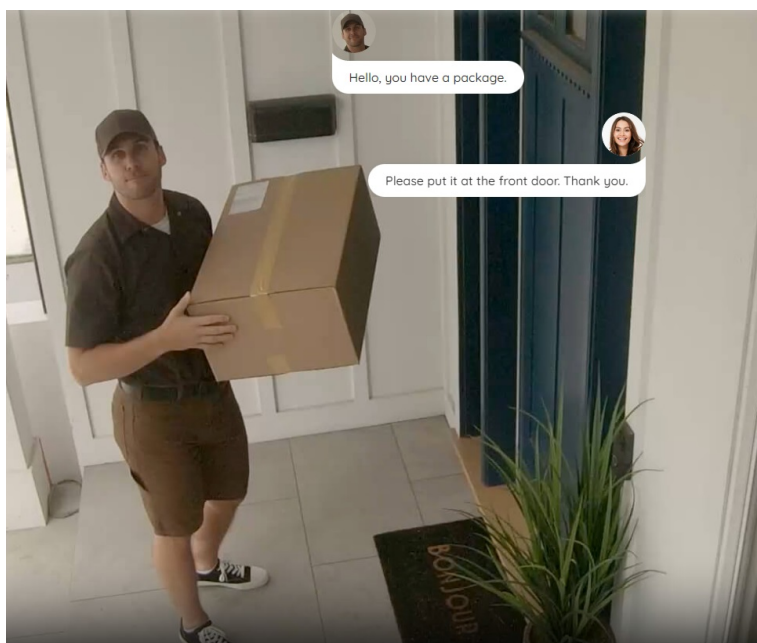

IP kamera Reolink Trackmix Series W760 - rozšiřte zabezpečení jakéhokoli prostoru

Výkonná IP kamera Reolink Trackmix Series W760 v provedení PTZ, která je vhodná pro zabezpečení domácnosti nebo firemního objektu. **Dvojice objektivů** umožňuje synchronní snímání prostoru a zajišťuje ostrý a detailní obraz v **panoramatickém i přiblíženém pohledu**.

Tato IP kamera dokáže rozlišit **osoby, vozidla nebo zvířata** od dalších objektů, a tak potlačuje falešné popluchy. **Zabudovaný reproduktor s mikrofonem** vám umožní obousměrnou komunikaci, takže nastalou situaci máte mnohem lépe pod kontrolou. Samozřejmostí jsou také **funkce nočního vidění**, díky čemuž získáte dobře viditelné záběry i za tmy.

Podpora **bezdrátového připojení skrze dvoupásmovou Wi-Fi** zajistí stabilní konektivitu a plynulý obraz. O vnější ochranu se pak stará robustní kryt se **stupněm krytí IP65**, který kameru **Reolink Trackmix Series W760** chrání před vnějšími vlivy prostředí. Snadné ovládání kamery umožňuje **aplikace Reolink**, se kterou nastavíte detekční zóny a další bezpečnostní parametry, ať už jste kdekoli.