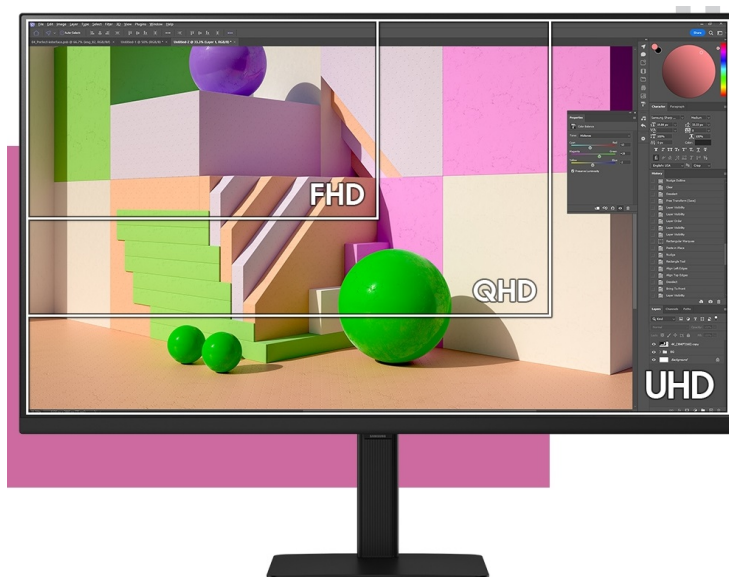

**Popis****4K monitor Samsung ViewFinity S70D - vždycky má místo na práci**

**Monitor Samsung ViewFinity S7 (S70D)** s velkým displejem, který rázně rozšíří váš pracovní prostor a kompetence. **Displej s úhlopříčkou 27 palců** vám umožní ponořit se do pracovních povinností, ale také multimediálního obsahu. **Ultra jemné rozlišení 4K vykreslí** obraz do nejmenších detailů. Multimédia mají potřebnou hloubku a realistické barvy díky podpoře **HDR10** a **pokrytí 99 % barevné palety sRGB**.

Displej poskytuje optimální prostor pro celou řadu nástrojů a aplikací, které pohodlně zobrazíte na jedné ploše. S monitorem **Samsung ViewFinity S7 S70D** budou vaše oči svěží a stále fit i při náročné a dlouhotrvající činnosti do pozdních nočních hodin. **Inteligentní technologie s certifikací TUV chrání zrak** před nadměrnou náloží modrého světla a blikáním displeje. Současně optimalizuje jas a teplotu barev, takže nedochází ke zbytečné námaze a oslnění.

## **Samsung ViewFinity S7 (S70D)**

LED monitor s úhlopříčkou **27"** nabízí 4K Ultra HD rozlišení **3840 × 2160** obrazových bodů, jas **350 cd/m<sup>2</sup>**, dobu odezvy **5 ms**, pokrytí **99 % barevné palety sRGB** a podporu **HDR10**. Použitím technologie **IPS** je dosaženo širokých pozorovacích úhlů **178° horizontálně i vertikálně**. Monitor je navíc vybaven **VESA uchycením**.

### **ZÁKLADNÍ SPECIFIKACE**

**Typ panelu:** IPS

**Úhlopříčka:** 27"

**Poměr stran:** 16 : 9

**Rozlišení:** 3840 × 2160

**Kontrastní poměr:** 1000 : 1

**Doba odezvy:** 5 ms

**Rozhraní:** 1× HDMI, 1× DisplayPort, 1× sluchátkový výstup, 1× USB (pouze pro aktualizace firmwaru)