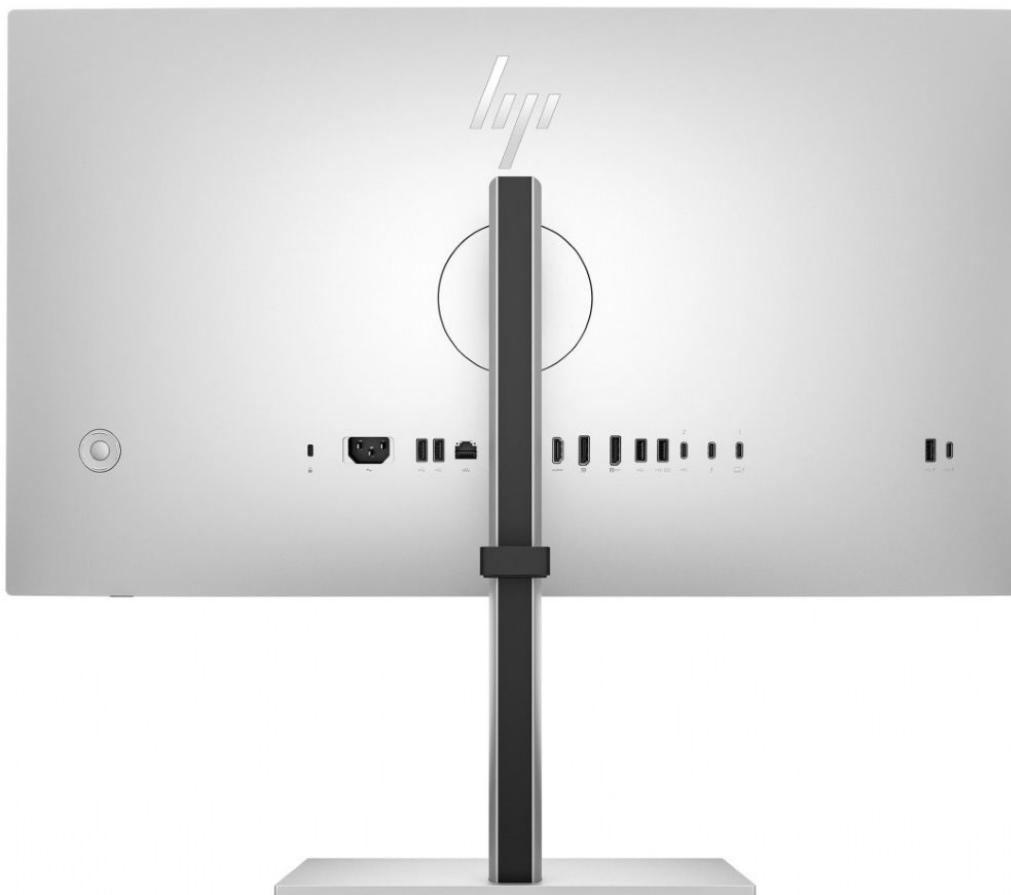

### Monitor HP 727pk - plná barevnost a kontrola nad vašimi projekty

**Monitor HP 727pk** pro náročnou práci a kreativní projekty. Díky **100% pokrytí barevné škály sRGB** produkuje bohaté a přesné barvy. Velký **displej s úhlopříčkou 27 palců** vám umožní pracovat přesně podle představ. Je natolik prostorný, že přehledně zobrazí aplikace či internetová okna. Umožní vám využívat i více kompatibilních obrazovek současně díky **propojení pomocí technologie Daisy Chain**. Vytvoříte moderní a výkonnou soustavu dvou obrazovek, která je vhodná do firemní kanceláře i moderní domácnosti. Díky **integrovanému KVM přepínači** je ovládání obsahu na dvou obrazovkách ještě pohodlnější.

## HP 727pk

LED monitor s úhlopříčkou **27"** nabízí 4K rozlišení **3840 × 2160** obrazových bodů a obnovovací frekvenci 60 Hz. Disponuje kontrastním poměrem **2000 : 1**, jasem **400 cd/m<sup>2</sup>**, dobou odezvy **5 ms** a **100% pokrytím** barevné škály **sRGB**. Použitím technologie **IPS** je dosaženo širokých pozorovacích úhlů **178° horizontálně i vertikálně**. K dispozici je také **pět portů USB 3.1** a **čtyři porty USB-C**, z nichž jeden kromě vysokorychlostního přenosu videa a dat umožňuje napájení připojených zařízení až do 100 W a druhý do 15 W. Integrovaný **KVM přepínač** umožňuje ovládat dvě zařízení připojená k monitoru prostřednictvím jediné klávesnice a myši. Díky technologii **Daisy Chain** lze jednoduše propojit více monitorů a připojit je k počítači jediným kabelem. V neposlední řadě jistě potěší výškově nastavitelný stojan s funkcí **Pivot**, která umožňuje otočení obrazovky o 90°.