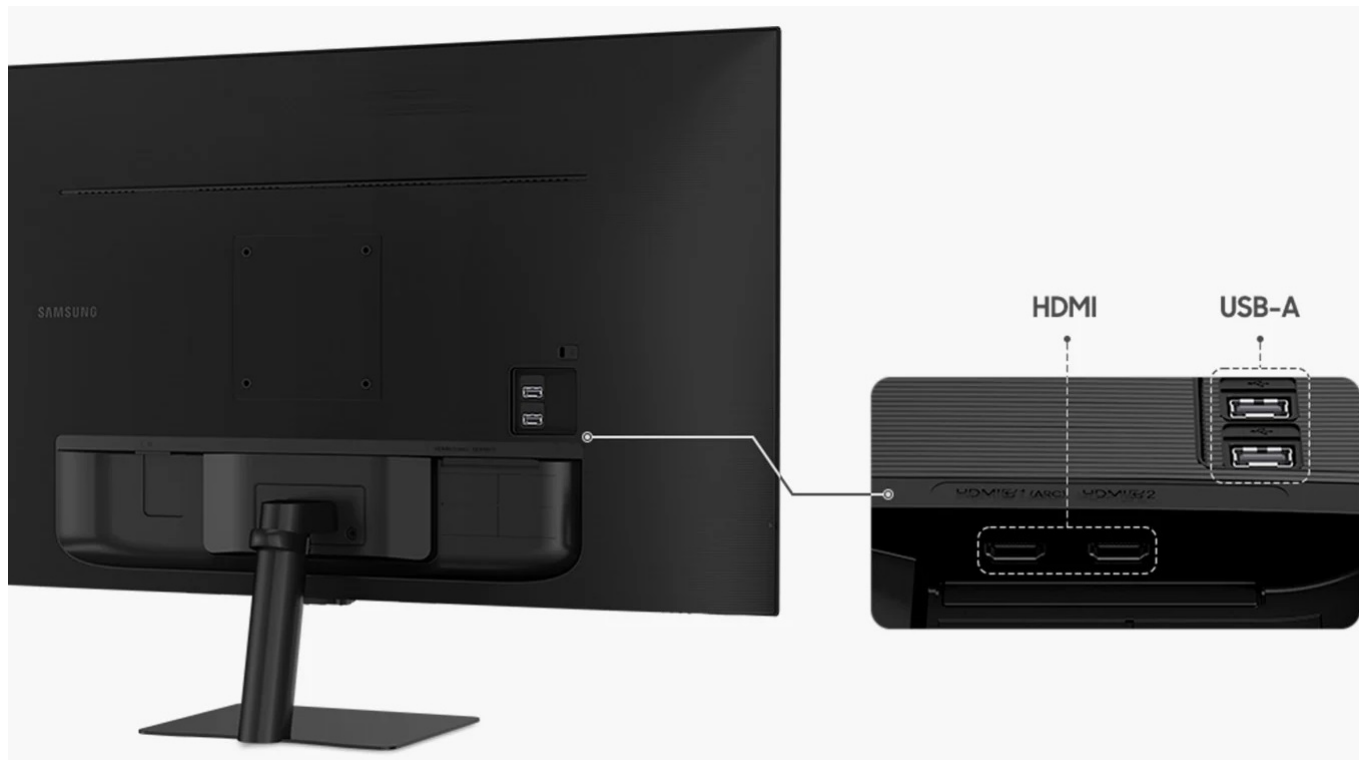

### Netflix nebo YouTube bez nutnosti zapnout PC - Smart monitor Samsung M5

**Chytrý monitor Samsung M5 (M50D)** pro každodenní náročnou činnost na PC i sledování multimédií. **Displej s úhlopříčkou 27 palců** podpoří vaši produktivitu, činnost s tabulkami, dokumenty, aplikacemi i přehledné zobrazení filmů nebo videí v ostrém **Full HD rozlišení**.

Spojení **Bluetooth** a **služby Wireless DeX** vám umožní bezdrátově zrcadlit obsah ze smartphonu na velké ploše. Samozřejmostí jsou zabudované **reproduktory** pro plnohodnotné ozvučení. Všestrannost přehrávání a sledování multimédií podporuje rovněž **dvojice USB portů**.

### Samsung M5

Chytrý LED monitor s úhlopříčkou **27"** a rozlišením **1920 × 1080** bodů nabízí kontrastní poměr **3000 : 1**, jas **250 cd/m<sup>2</sup>** a dobu odezvy **4 ms**. Použitím technologie **VA** je dosaženo širokých pozorovacích úhlů **178° horizontálně i vertikálně**. Monitor pohání operační systém **Tizen**, který umožňuje přístup k mnoha aplikacím pro sledování online obsahu, jako jsou Netflix, YouTube či Disney+, a to bez nutnosti zapínat počítač. Pro tyto účely je monitor vybaven bezdrátovým připojením **Wi-Fi a Bluetooth**. Pro přehrávání obsahu z USB médií jsou přítomny **dva USB porty**. Monitor podporuje také bezdrátové **zrcadlení obrazovky** z chytrého telefonu a službu **DeX**. Ozvučení zajišťují reproduktory s celkovým výkonem **10 W**.

### ZÁKLADNÍ SPECIFIKACE

**Typ panelu:** VA

**Úhlopříčka:** 27"

**Poměr stran:** 16 : 9

**Rozlišení:** 1920 × 1080 px

**Kontrastní poměr:** 3000 : 1

**Doba odezvy:** 4 ms

**Rozhraní:** Wi-Fi, Bluetooth, 2× HDMI, 2× USB