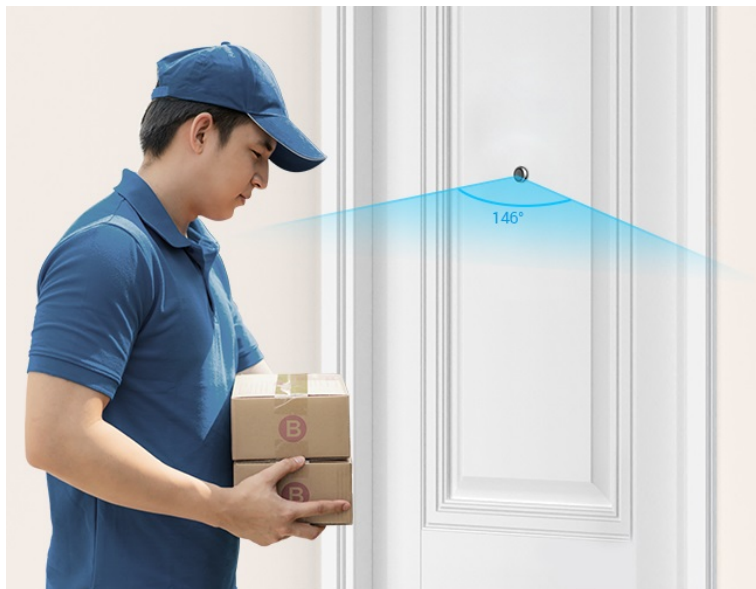

EZVIZ HP2

Cena celkem:	1 969 Kč
	(bez DPH: 1 627 Kč)
Běžná cena:	2 165 Kč
Ušetříte:	197 Kč
Kód zboží:	KIPEZV1082
Part No.:	CS-HP2-R100-6E2WB-GR
Záruka:	24 měs.
Stav:	Nové zboží

Popis

Vždy a všude víte, kdo stojí za domácími dveřmi - kukátko EZVIZ HP2

Dveřní kukátko EZVIZ HP2 se zbudovanou kamerou, se kterou budete mít vždy přehled o tom, kdo stojí za dveřmi a co se tam děje. Kamera podporuje **široké úhly záběru**, a tak s přehledem a ostře zachytí obličej návštěvníků, balíčky od doručovatelů, nákupní tašky z on-line obchodů a zkrátka všechno a všechny, kteří se mihnou před vašimi dveřmi. Svým designem je kamera absolutně nenápadná a dokonale splyne s dveřmi. Hlavní předností **chytrého kukátka EZVIZ HP2** je především možnost sledování na dálku z pohodlí gauče.

Pomocí **aplikace EZVIZ** ve vašem smartphonu můžete jednoduše kontrolovat dění na chodbě nebo pořídit živé video, ať už jste kdekoli. Součástí je také **samostatný displej**, který vám umožní v reálném čase obhlédnout prostor za dveřmi. Na velkém 4,3palcovém displeji můžete sledovat živé přenosy obrazu a snadno identifikovat osoby za dveřmi. Díky **bezdrátovému připojení skrze Wi-Fi** je konektivita rychlá a jednoduchá.

EZVIZ HP2

Dveřní kukátko s kamerou nabízí rozlišení **1920 × 1080** obrazových bodů a úhel záběru **146°**. Součástí kukátka je 4,3" barevný displej, který umožňuje na první pohled zjistit, co se děje za dveřmi. Díky bezdrátovému připojení pomocí technologie **Wi-Fi** a mobilní aplikaci budete mít přehled o situaci před dveřmi **24 hodin denně, 7 dní v týdnu** odkudkoli skrze váš smartphone. O napájení se stará vestavěná baterie s kapacitou **2200 mAh**.