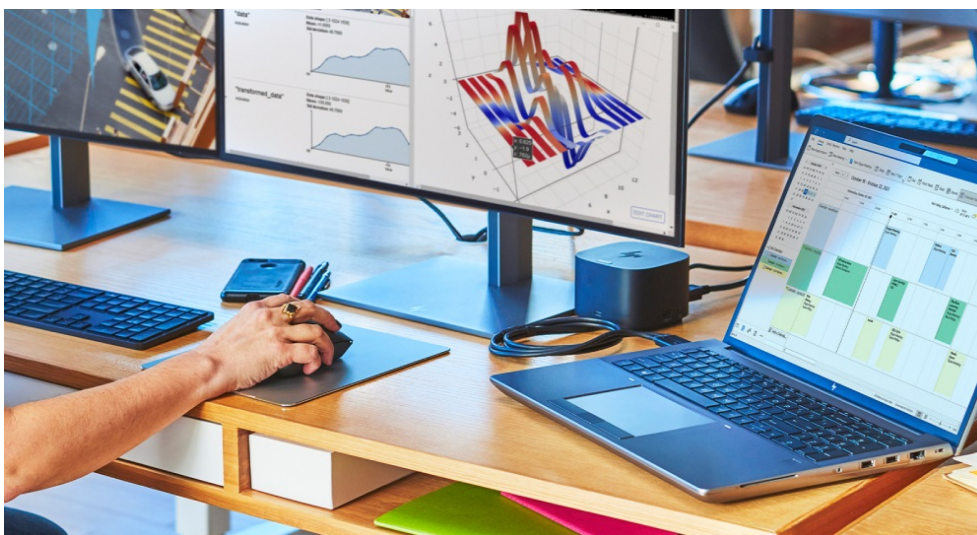

HP ZBook Fury 16 G11 představuje další generaci pracovních stanic, které se vměstnají do rozměrů notebooku. Tento model ve velmi výkonné konfiguraci je určen pro náročnou pracovní činnost a provoz profesionálního softwaru. Je osazen procesorem **Intel Core i7 čtrnácté generace** a ve spojení s **obří 32GB RAM typu DDR5** se vyrovná i s **extrémním multitaskingem**. Výpočetní výkon doplňuje dedikovaná grafická karta **NVIDIA RTX 1000** pro provoz pokročilého grafického softwaru a úkony, jako renderování, design, editace a další činnosti spojené s vašimi projekty.

Ve výbavě naleznete například **čtečku otisku prstů** pro rychlé a bezpečné přihlášení vaší osoby a ochranu citlivých dat. Nechybí **5Mpx IR webkamera** či **čtečka Smart karet**. O kvalitní audio se starají **reproduktory Poly Studio**, samozřejmostí je také bohatá konektivita pro zvýšenou flexibilitu a práci s periferními zařízeními. Náročné aplikace a objemné soubory otevřete během okamžiku díky **SSD jednotce s velkou kapacitou úložiště 1 TB**. Displej s úhlopříčkou 16 palců a **WUXGA rozlišení** pokrývá **100 % sRGB barevného spektra**, a tak na velké ploše zobrazíte v potřebné kvalitě a bohatých barvách.

HP ZBook Fury 16 G11

Základem notebooku je 20jádrový procesor **Intel Core i7-14700HX**, pracující na frekvenci 2,1 GHz, doplněný **32 GB** operační paměti. Vybaven je **16"** matným displejem s **WUXGA** rozlišením 1920 x 1200 bodů. Obrazová data má na starosti grafická karta **NVIDIA RTX 1000** se 6 GB vlastní paměti. Pro data je k dispozici **SSD disk** s kapacitou **1 TB**. Vybaven je 5Mpx IR webkamerou, **čtečkou otisku prstů**, čtečkou čipových karet a podsvícenou klávesnicí. Samozřejmostí je bezdrátové připojení **Wi-Fi a Bluetooth**. Notebook je dodáván s předinstalovaným operačním systémem **Windows 11 Pro**.

Procesor: Intel Core i7-14700HX

Operační systém: Windows 11 Pro

Úhlopříčka displeje: 16"

Velikost operační paměti: 32 GB

HDD kapacita: 1 TB SSD

Barva: stříbrná

Hmotnost: 2,8 kg