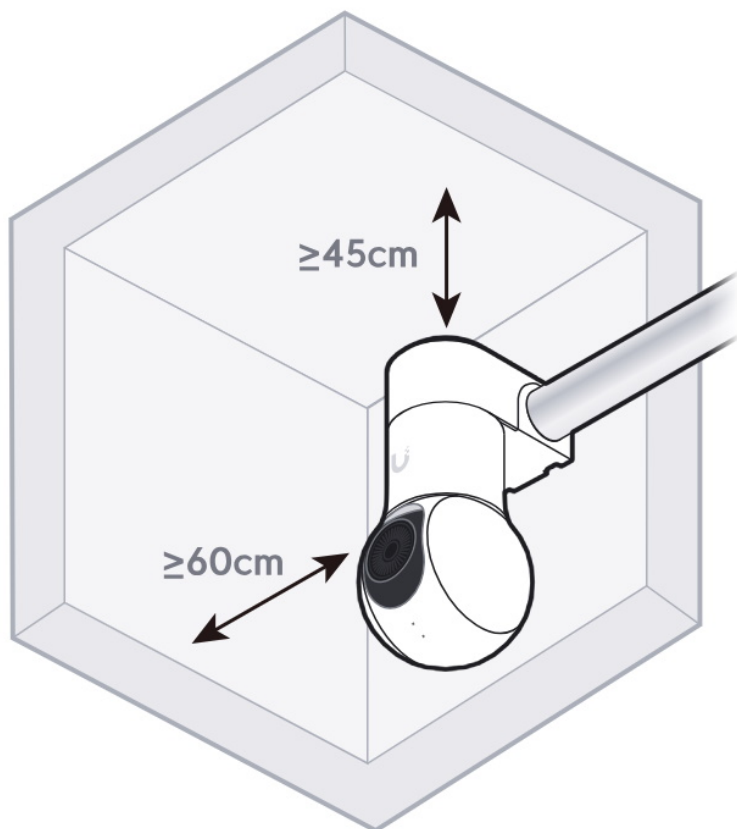

### Ubiquiti UniFi G5 PTZ Conduit Adapter

Nástěnný držák pro kameru **Ubiquiti UniFi G5 PTZ** vybavený 3/4" závitovým vstupem.

Your browser does not support HTML5 video.

- Podporuje povrchovou montáž na zeď
- 3/4" závitový vstup
- Kompatibilní s kamerou Ubiquiti UniFi G5 PTZ
- Odolnost proti povětrnostním vlivům

### ZÁKLADNÍ SPECIFIKACE

**Materiál:** polykarbonát

**Rozměry:** 95,5 × 61 × 52,2 mm

**Hmotnost:** 101,5 g

**Kompatibilita:** Ubiquiti UniFi G5 PTZ (UVC-G5-PTZ)

Omezení při instalaci pro správnou funkci IR přísvitů:

*Dodržujte vzdálenost alespoň 60 cm (resp. 45 cm) mezi boční/horní částí kamery a stěnou/stropem.*

---

**Manuál (montážní návod):**

[Ubiquiti UniFi G5 PTZ Conduit Adapter](#)

---