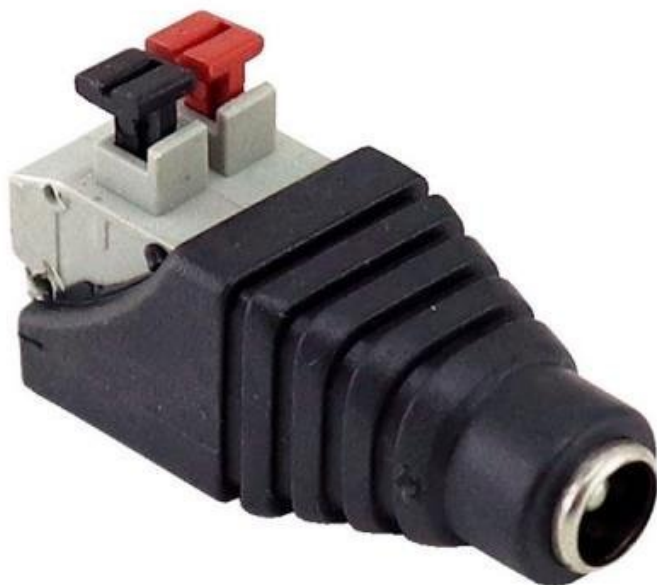

## XTENDLAN NAPÁJECÍ REDUKCE PLUG/SVORKOVNICE

Cena celkem:	<b>125 Kč</b>
	<b>(bez DPH: 104 Kč)</b>
Běžná cena:	<b>138 Kč</b>
Ušetříte:	<b>13 Kč</b>
Kód zboží:	NETXTE6638
Part No.:	ZPSCREW21FE
Záruka:	26 měs.
Stav:	Nové zboží

#### XtendLan napájecí redukce plug/svorkovnice

Redukce usnadňující instalaci kamer. Dovoluje spolehlivé upevnění dvou kabelů napájecího napětí. Redukce z 2pólové pružinové svorkovnice na napájecí zásuvku (plug) 5,5 × 2,1 mm.

#### ZÁKLADNÍ SPECIFIKACE

**Konektor 1:** 5,5 × 2,1 mm (F)

**Konektor 2:** svorkovnice (2pin)

**Barva:** černá