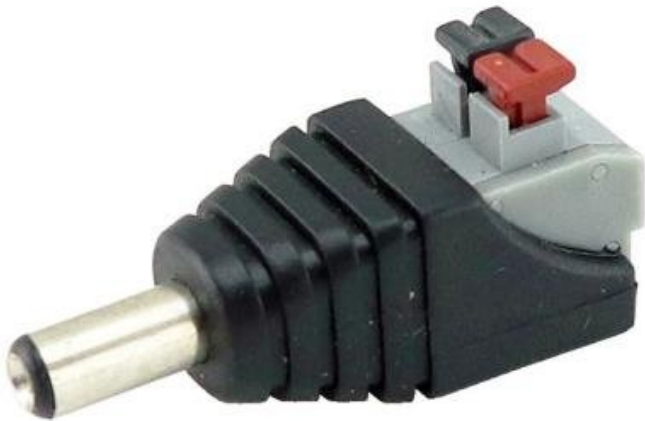

XTENDLAN NAPÁJECÍ REDUKCE JACK/SVORKOVNICE

Cena celkem:

125 Kč

(bez DPH: 104 Kč)

Běžná cena:

138 Kč

Ušetříte:

13 Kč

Kód zboží:

NETXTE6635

Part No.:

ZPSCREW21E

Záruka:

26 měs.

Stav:

Nové zboží

Popis

XtendLan napájecí redukce jack/svorkovnice

Redukce usnadňující instalaci kamer. Dovoluje spolehlivé upevnění dvou kabelů napájecího napětí do jack konektoru kamer. Redukce z 2pólové pružinové svorkovnice na napájecí jack 5,5 × 2,1 mm.

ZÁKLADNÍ SPECIFIKACE

Konektor 1: 5,5 × 2,1 mm (M)

Konektor 2: svorkovnice (2pin)

Barva: černá